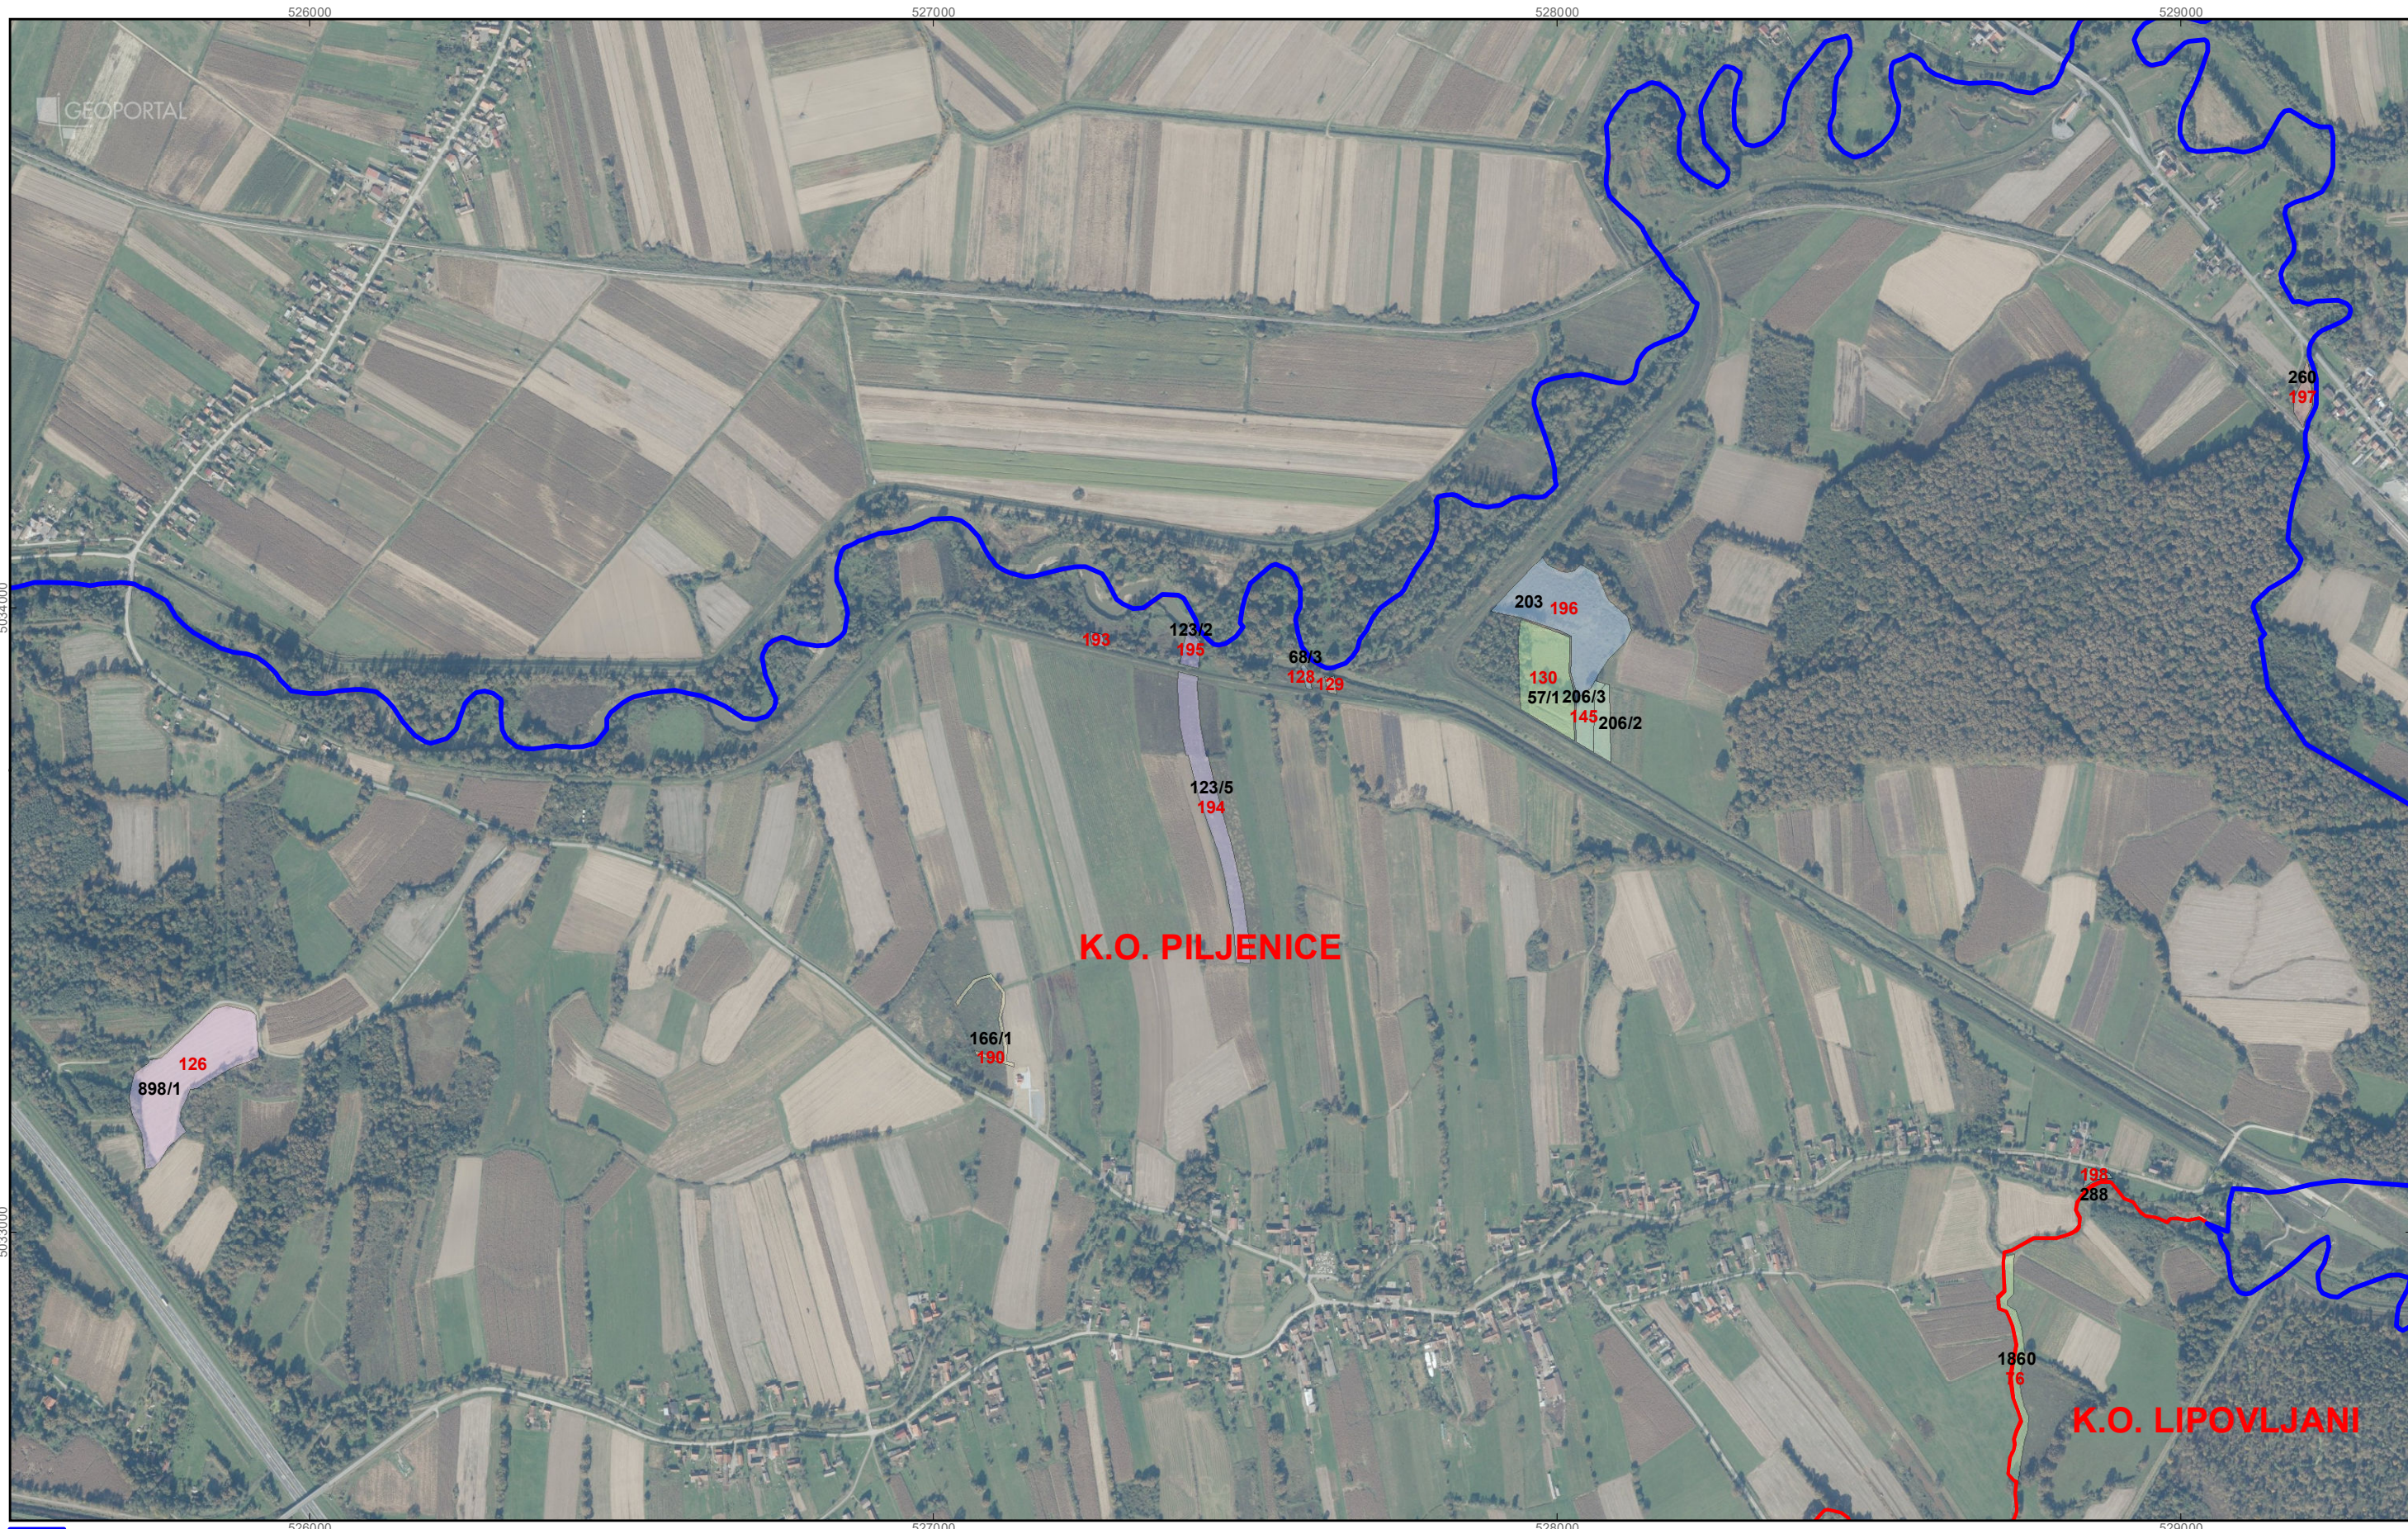

GEOPORTAL

K.O. PILJENICE

K.O. LIPOVLJANI

- granica općine
- granice katastarskih općina

M 1:10.000

OPĆINA LIPOVLJANI

PK-8

kopija katastarskog plana