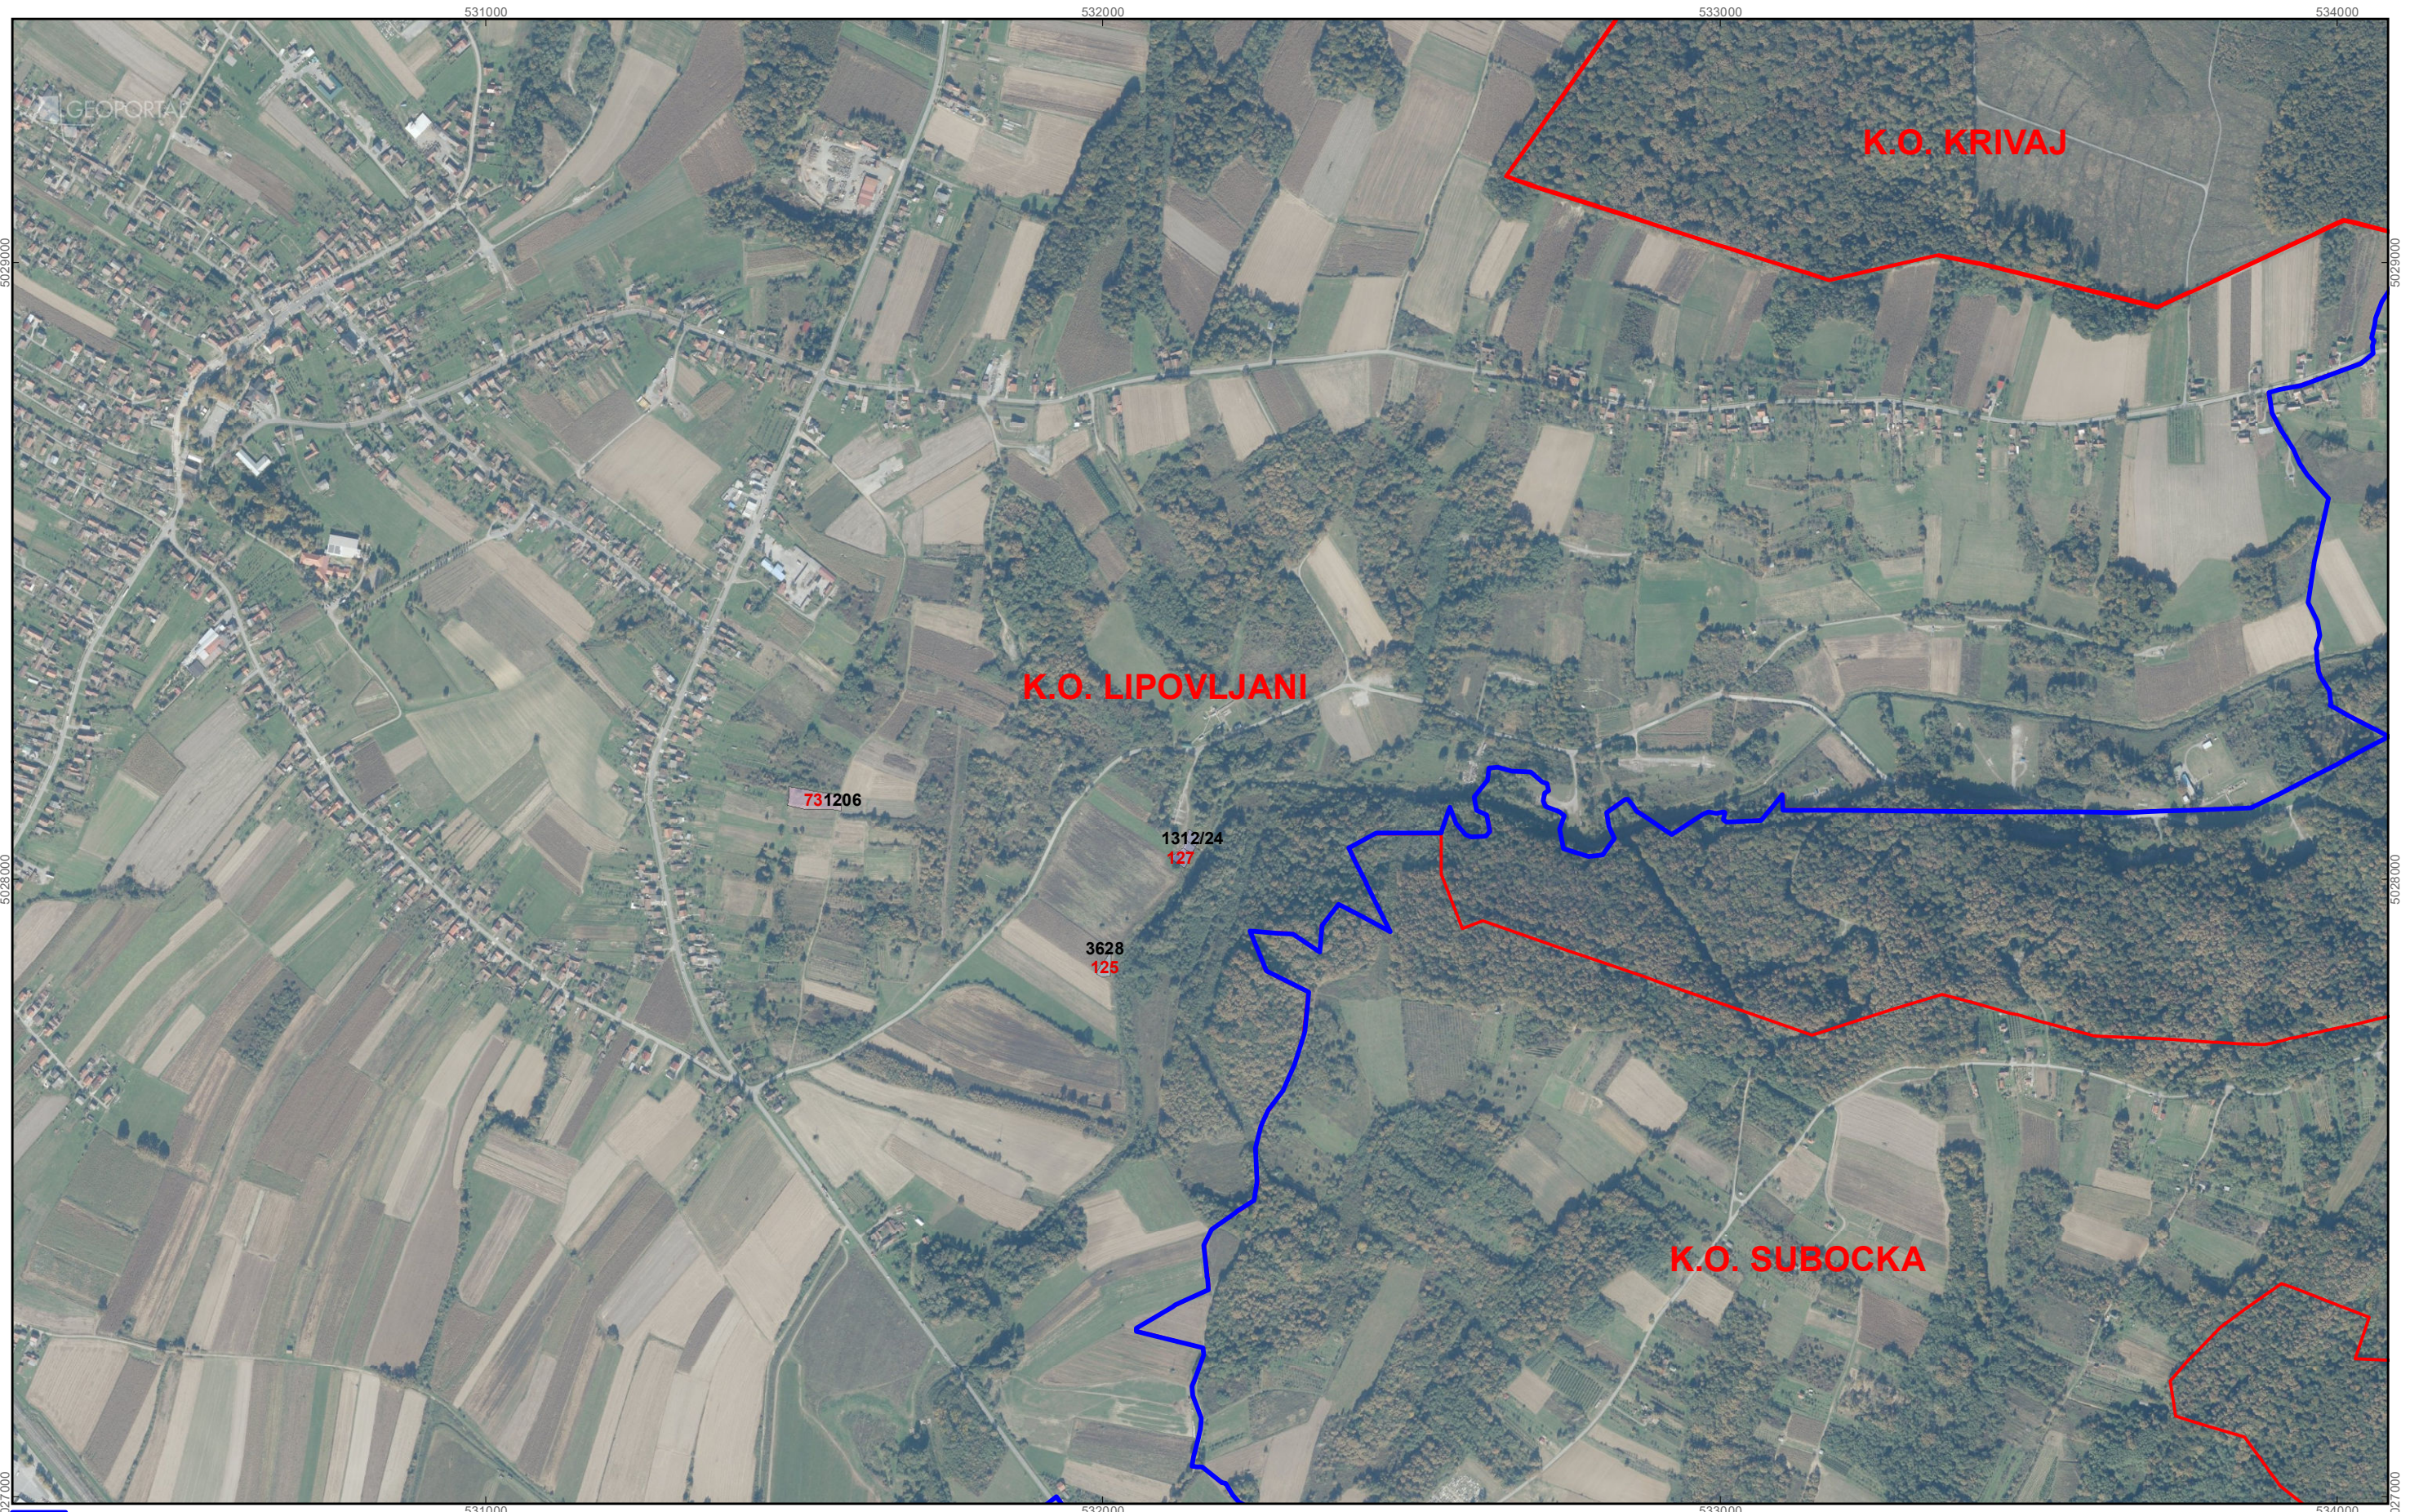

M 1:10.000

OPĆINA LIPOVLJANI

PK-2

kopija katastarskog plana

K.O. KRALJEVA VELIKA

K.O. LIPOVLJANI

- granica općine
- granice katastarskih općina

M 1:10.000

OPĆINA LIPOVLJANI

PK-3

kopija katastarskog plana

granica općine
 granice katastarskih općina

M 1:10.000

OPĆINA LIPOVLJANI

PK-4

kopija katastarskog plana

 granica općine
 granice katastarskih općina

M 1:10.000

OPĆINA LIPOVLJANI

PK-5

kopija katastarskog plana

GEOPORTAL

K.O. LIPOVLJANI

K.O. KRIVAJ

-  granica općine
-  granice katastarskih općina

M 1:10.000

OPĆINA LIPOVLJANI

PK-6

kopija katastarskog plana

granica općine
 granice katastarskih općina

M 1:10.000

OPĆINA LIPOVLJANI