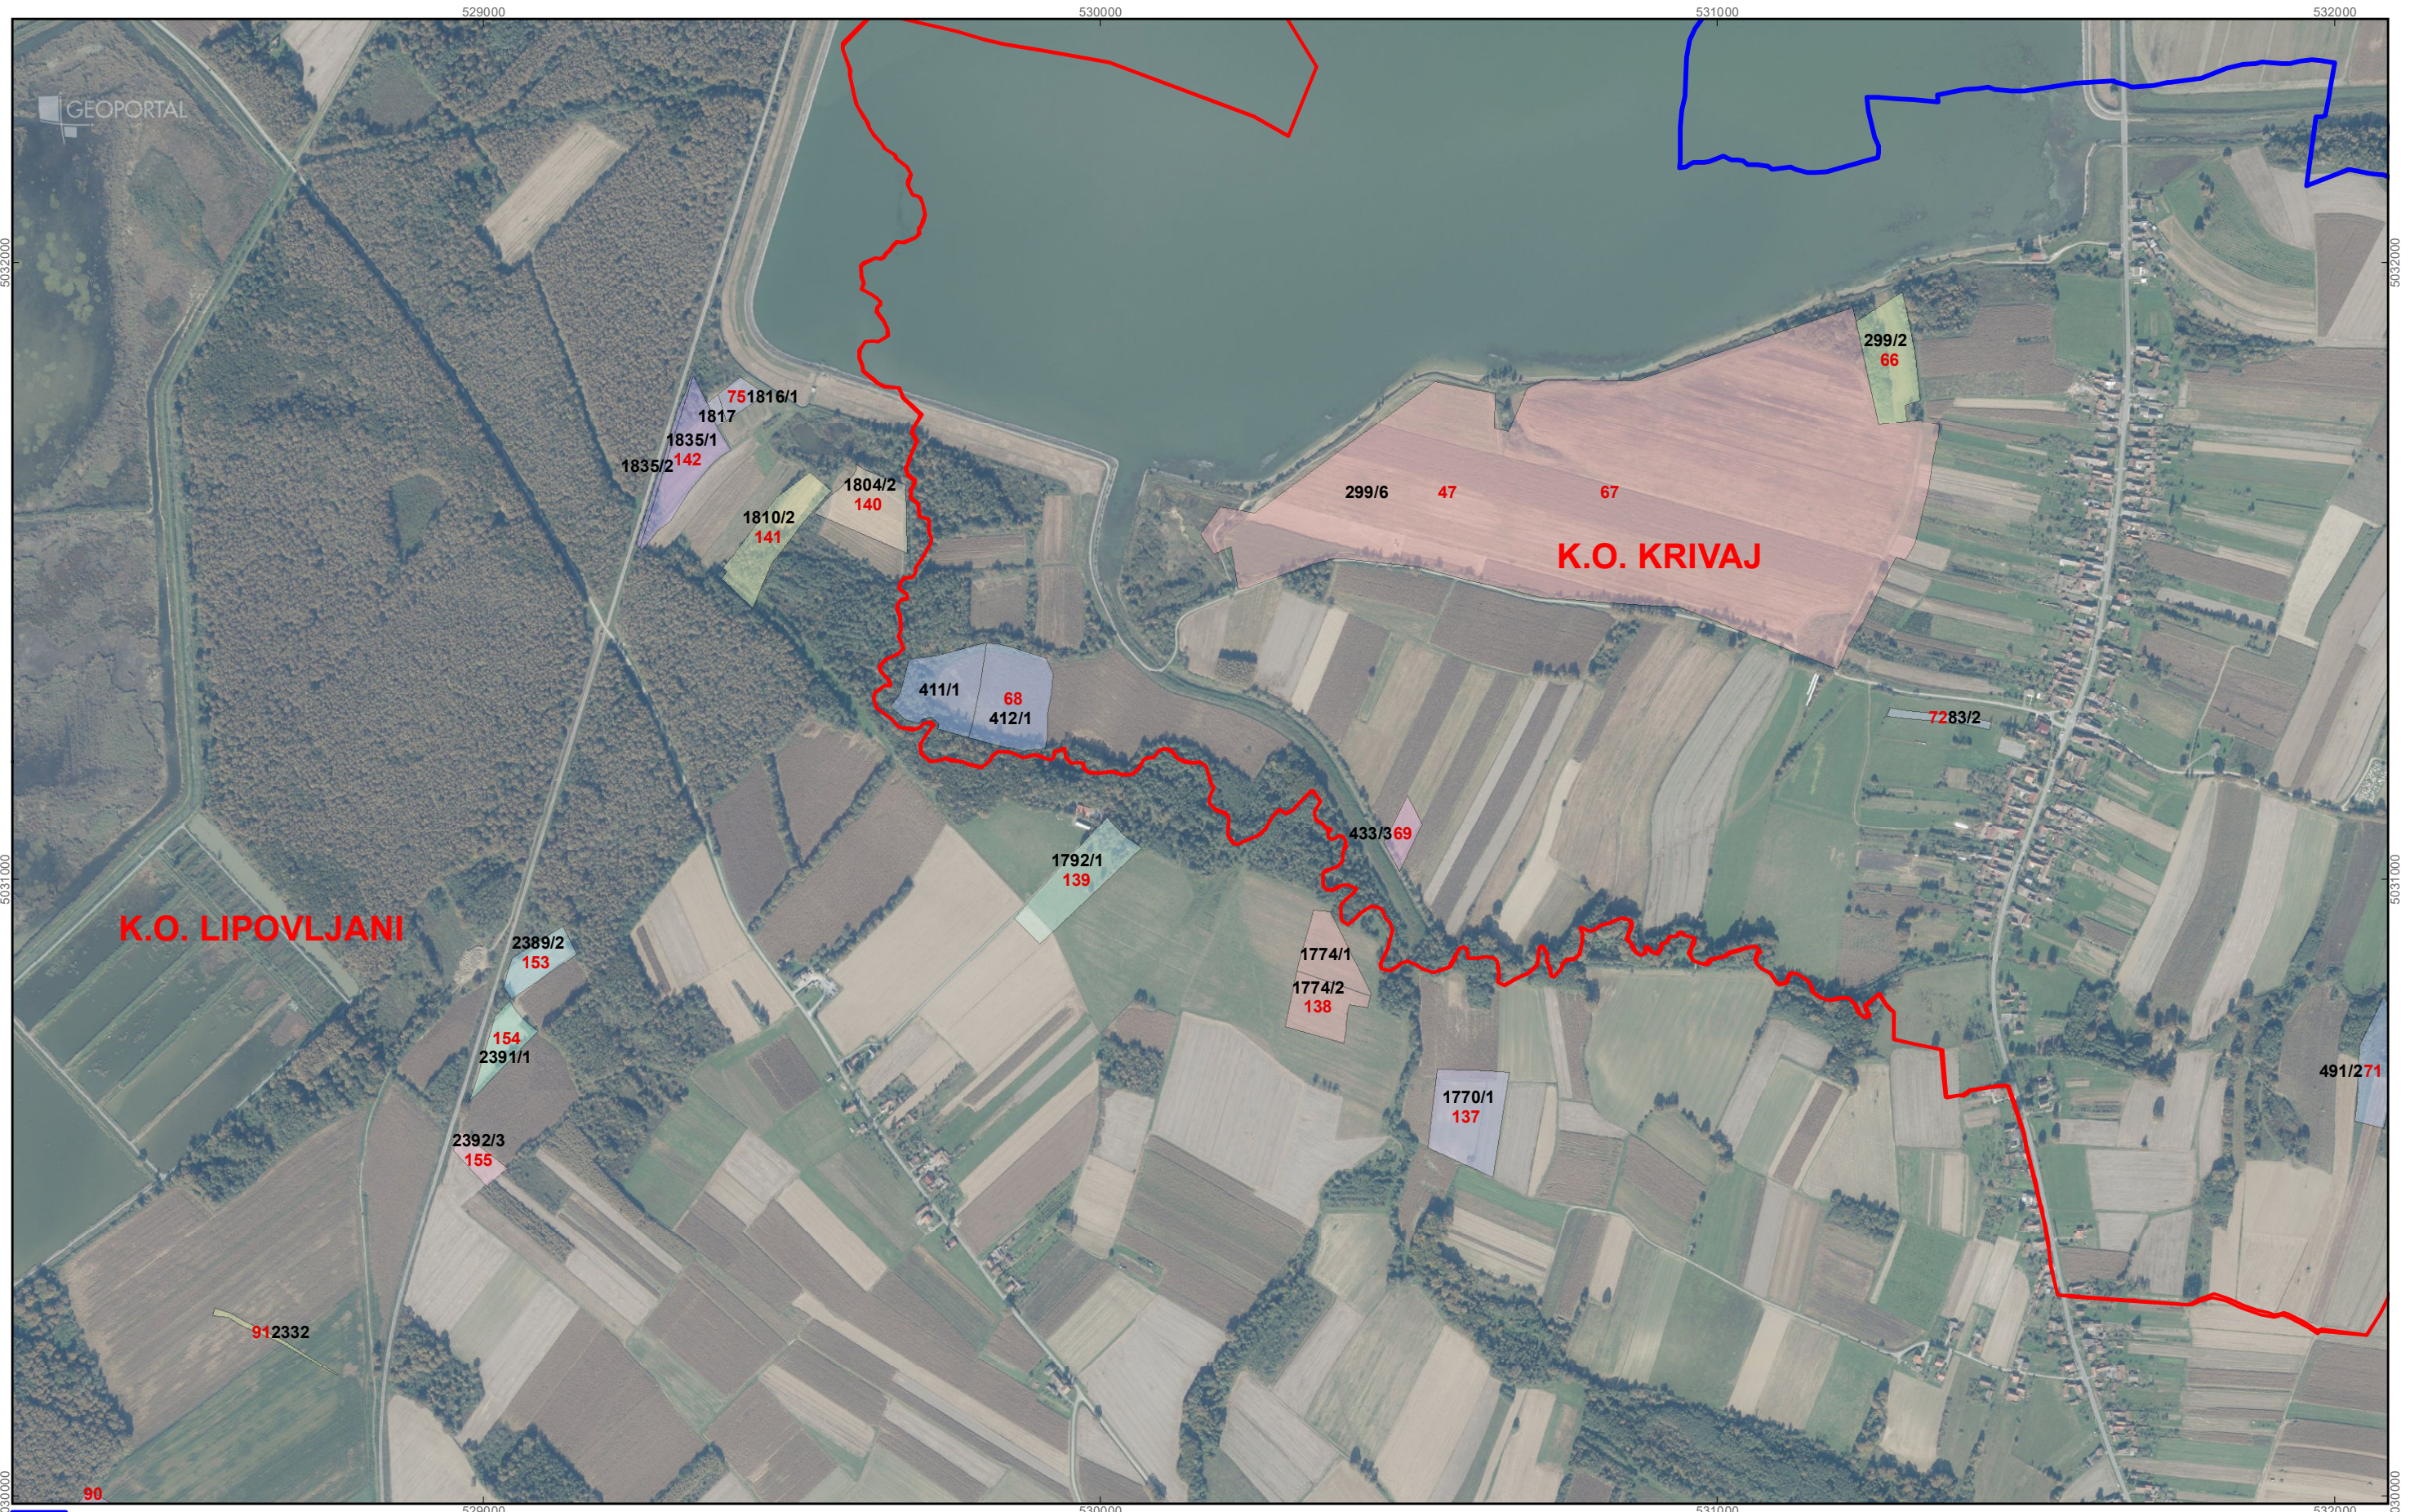

OPĆINA LIPOVLJANI

PK-3

kopija katastarskog plana

granica općine
 granice katastarskih općina

M 1:10.000

OPĆINA LIPOVLJANI

PK-4

kopija katastarskog plana

 granica općine
 granice katastarskih općina

M 1:10.000

OPĆINA LIPOVLJANI

PK-5

kopija katastarskog plana

GEOPORTAL

K.O. LIPOVLJANI

K.O. KRIVAJ

-  granica općine
-  granice katastarskih općina

M 1:10.000

OPĆINA LIPOVLJANI

PK-6

kopija katastarskog plana

granica općine
 granice katastarskih općina

M 1:10.000

OPĆINA LIPOVLJANI