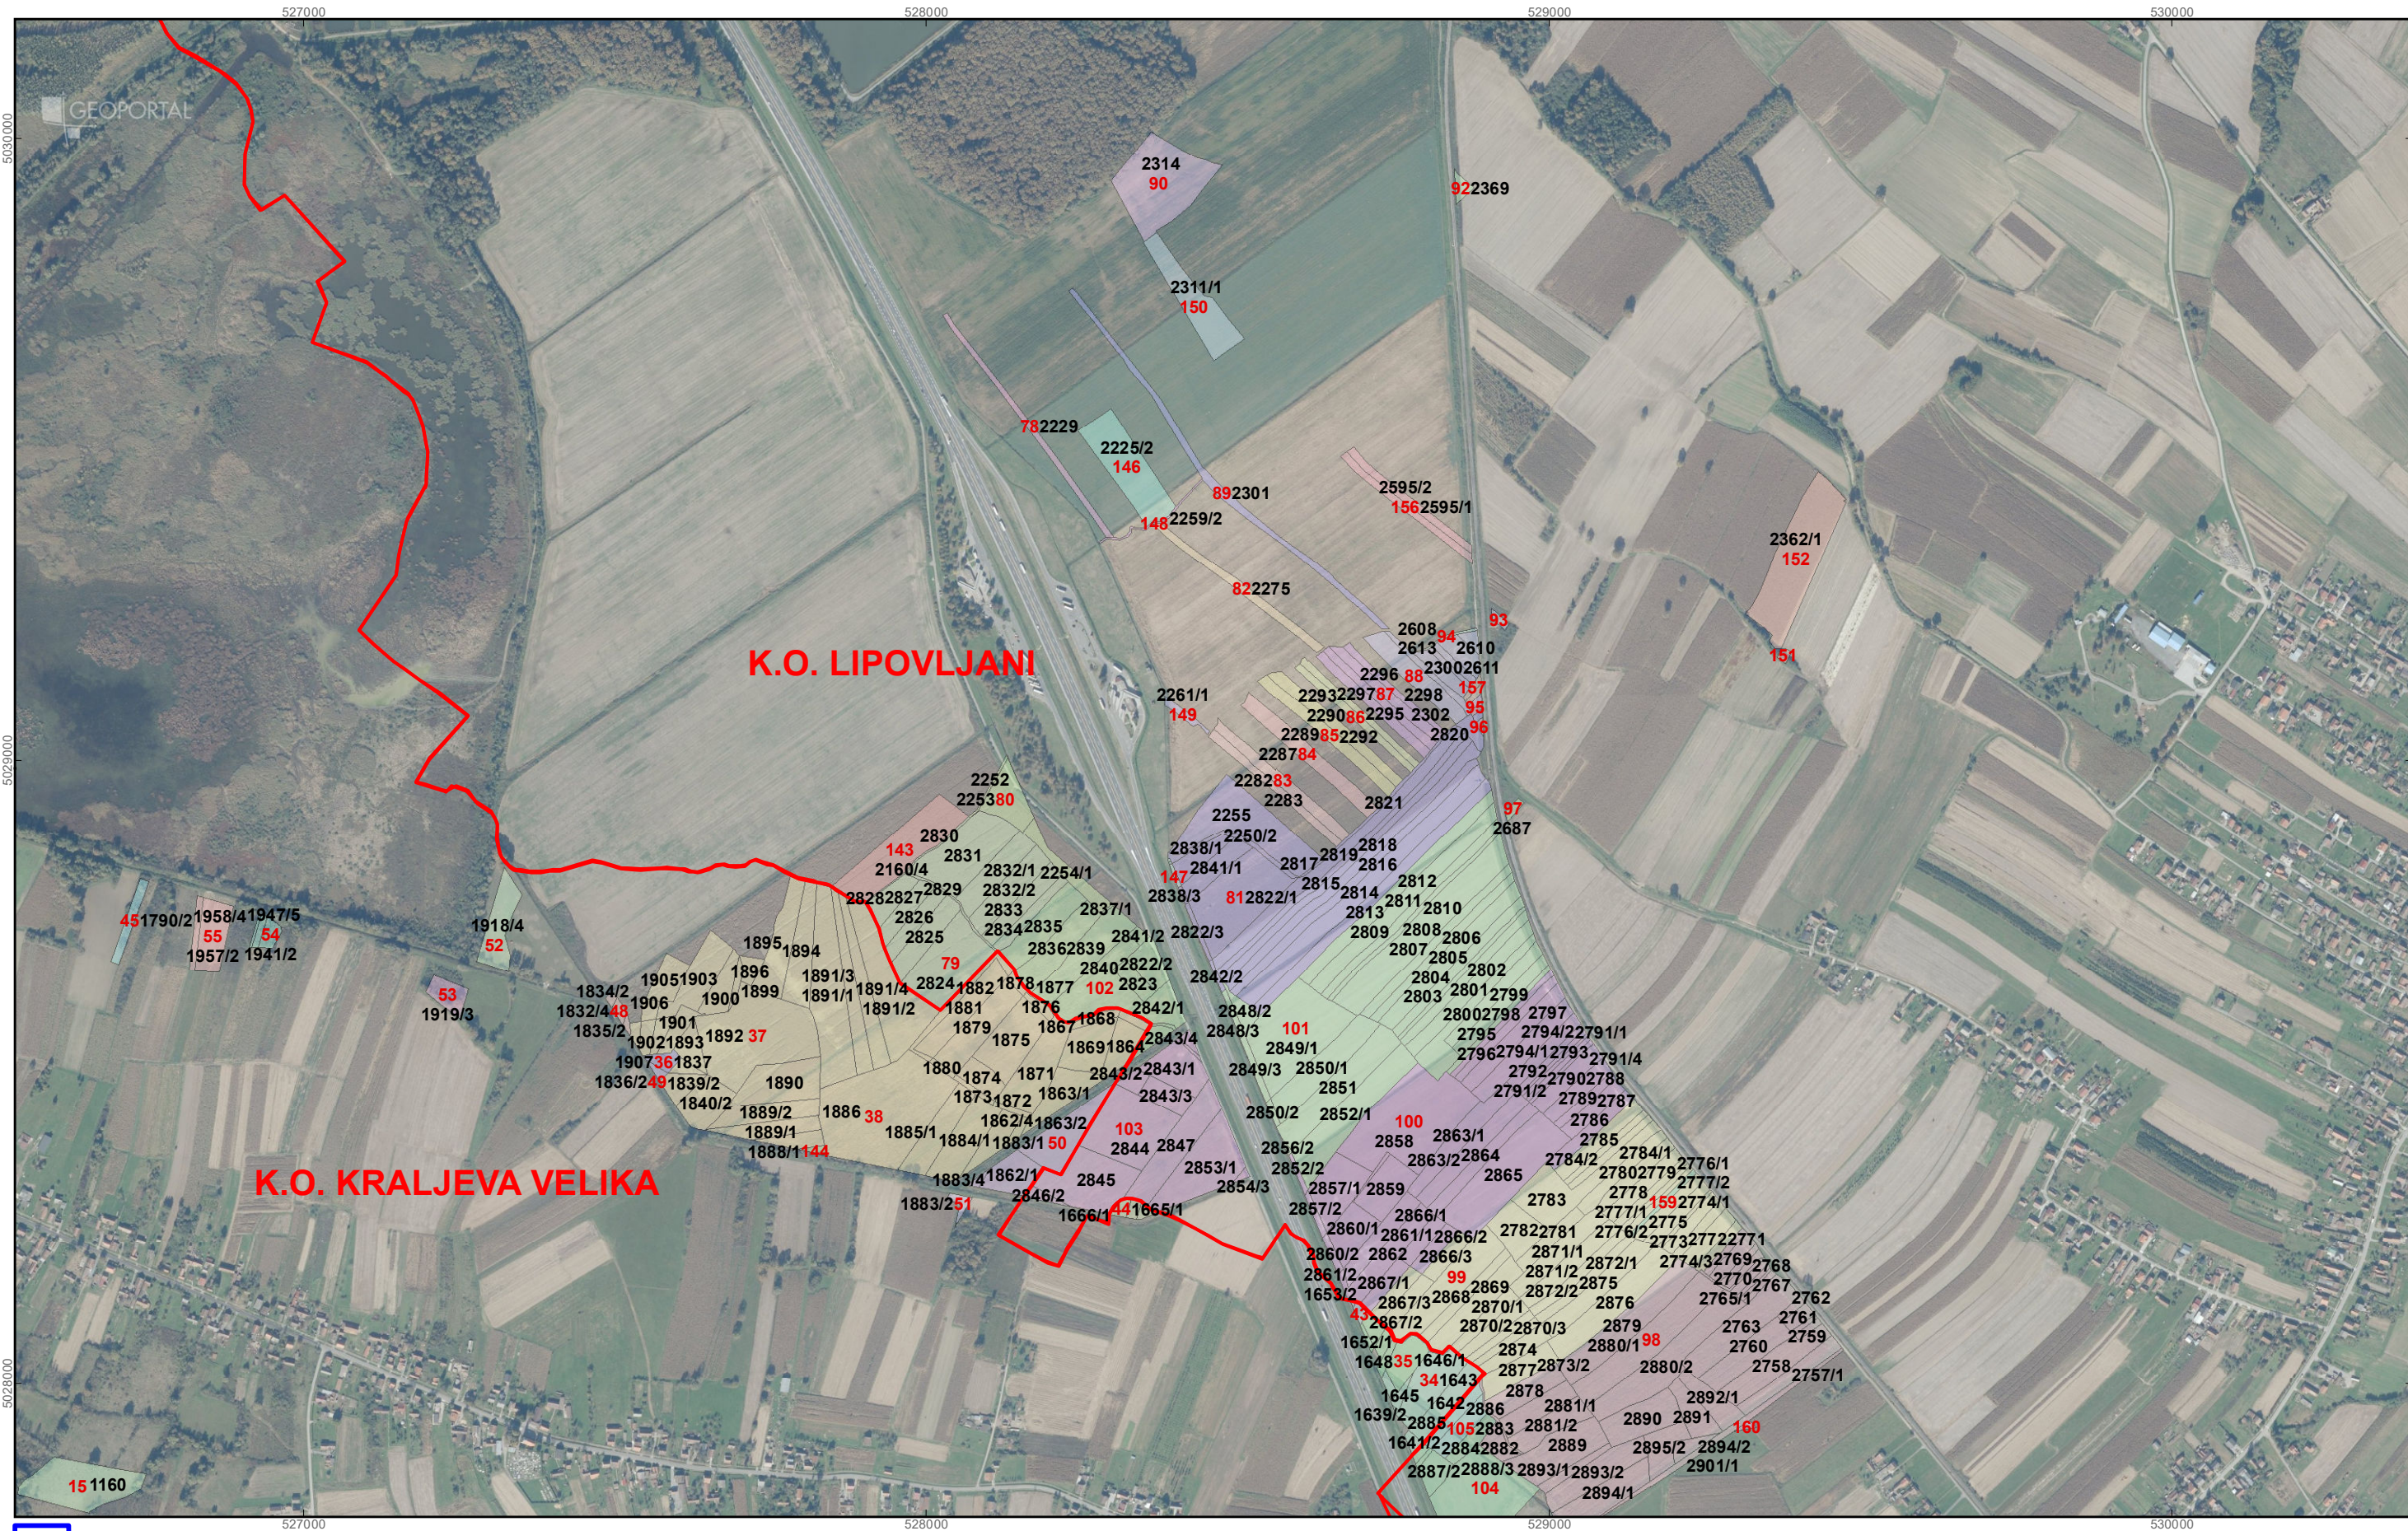

— granica općine
— granice katastarskih općina

M 1:10.000

OPĆINA LIPOVLJANI

PK-1

kopija katastarskog plana

K.O. LIPOVLJANI

K.O. SUBOCKA

- granica općine
- granice katastarskih općina

M 1:10.000

OPĆINA LIPOVLJANI

PK-2

kopija katastarskog plana

K.O. KRALJEVA VELIKA

K.O. LIPOVLJANI

- granica općine
- granice katastarskih općina

M 1:10.000

OPĆINA LIPOVLJANI

PK-3

kopija katastarskog plana

granica općine
 granice katastarskih općina

M 1:10.000

OPĆINA LIPOVLJANI

PK-4

kopija katastarskog plana

-  granica općine
-  granice katastarskih općina

M 1:10.000

OPĆINA LIPOVLJANI

PK-6

kopija katastarskog plana

granica općine
 granice katastarskih općina

M 1:10.000

OPĆINA LIPOVLJANI