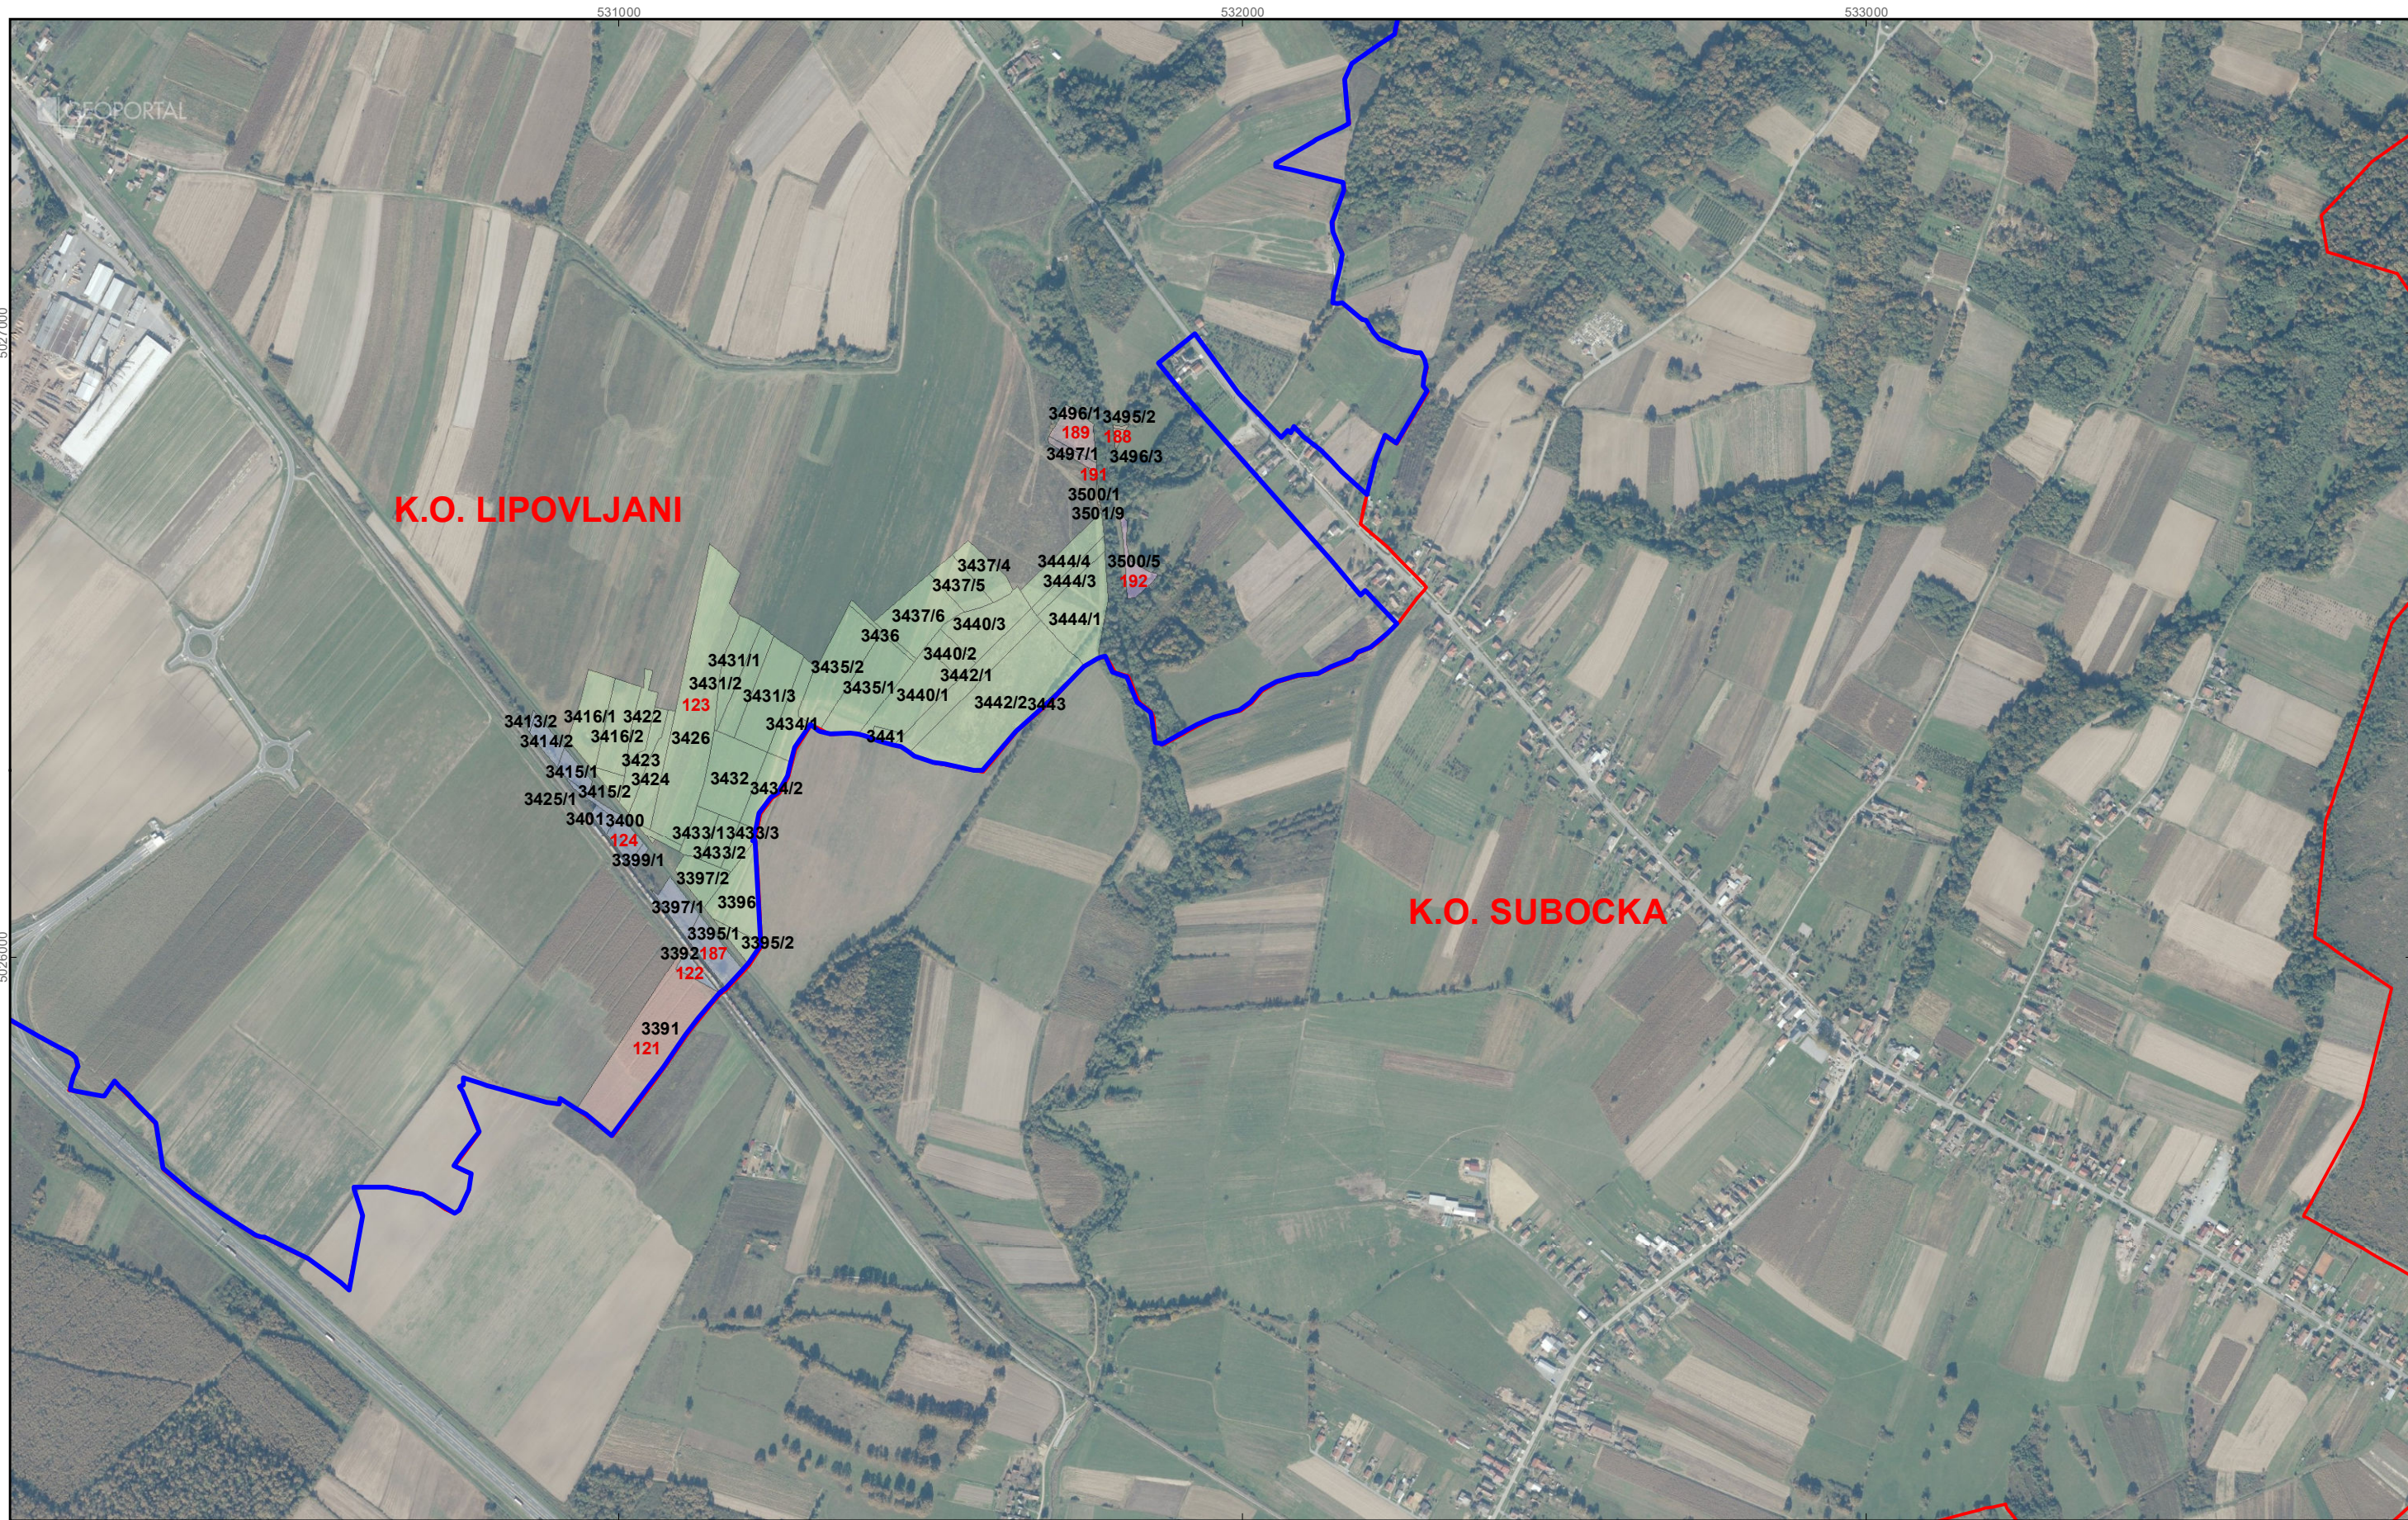

— granica općine
— granice katastarskih općina

M 1:10.000

OPĆINA LIPOVLJANI

PK-1

kopija katastarskog plana

K.O. LIPOVLJANI

K.O. SUBOCKA

- granica općine
- granice katastarskih općina

M 1:10.000

OPĆINA LIPOVLJANI

PK-2

kopija katastarskog plana

K.O. KRALJEVA VELIKA

K.O. LIPOVLJANI

- granica općine
- granice katastarskih općina

M 1:10.000

OPĆINA LIPOVLJANI

PK-3

kopija katastarskog plana

granica općine
 granice katastarskih općina

M 1:10.000

OPĆINA LIPOVLJANI

PK-4

kopija katastarskog plana

-  granica općine
-  granice katastarskih općina

M 1:10.000

OPĆINA LIPOVLJANI

PK-6

kopija katastarskog plana

granica općine
 granice katastarskih općina

M 1:10.000

OPĆINA LIPOVLJANI