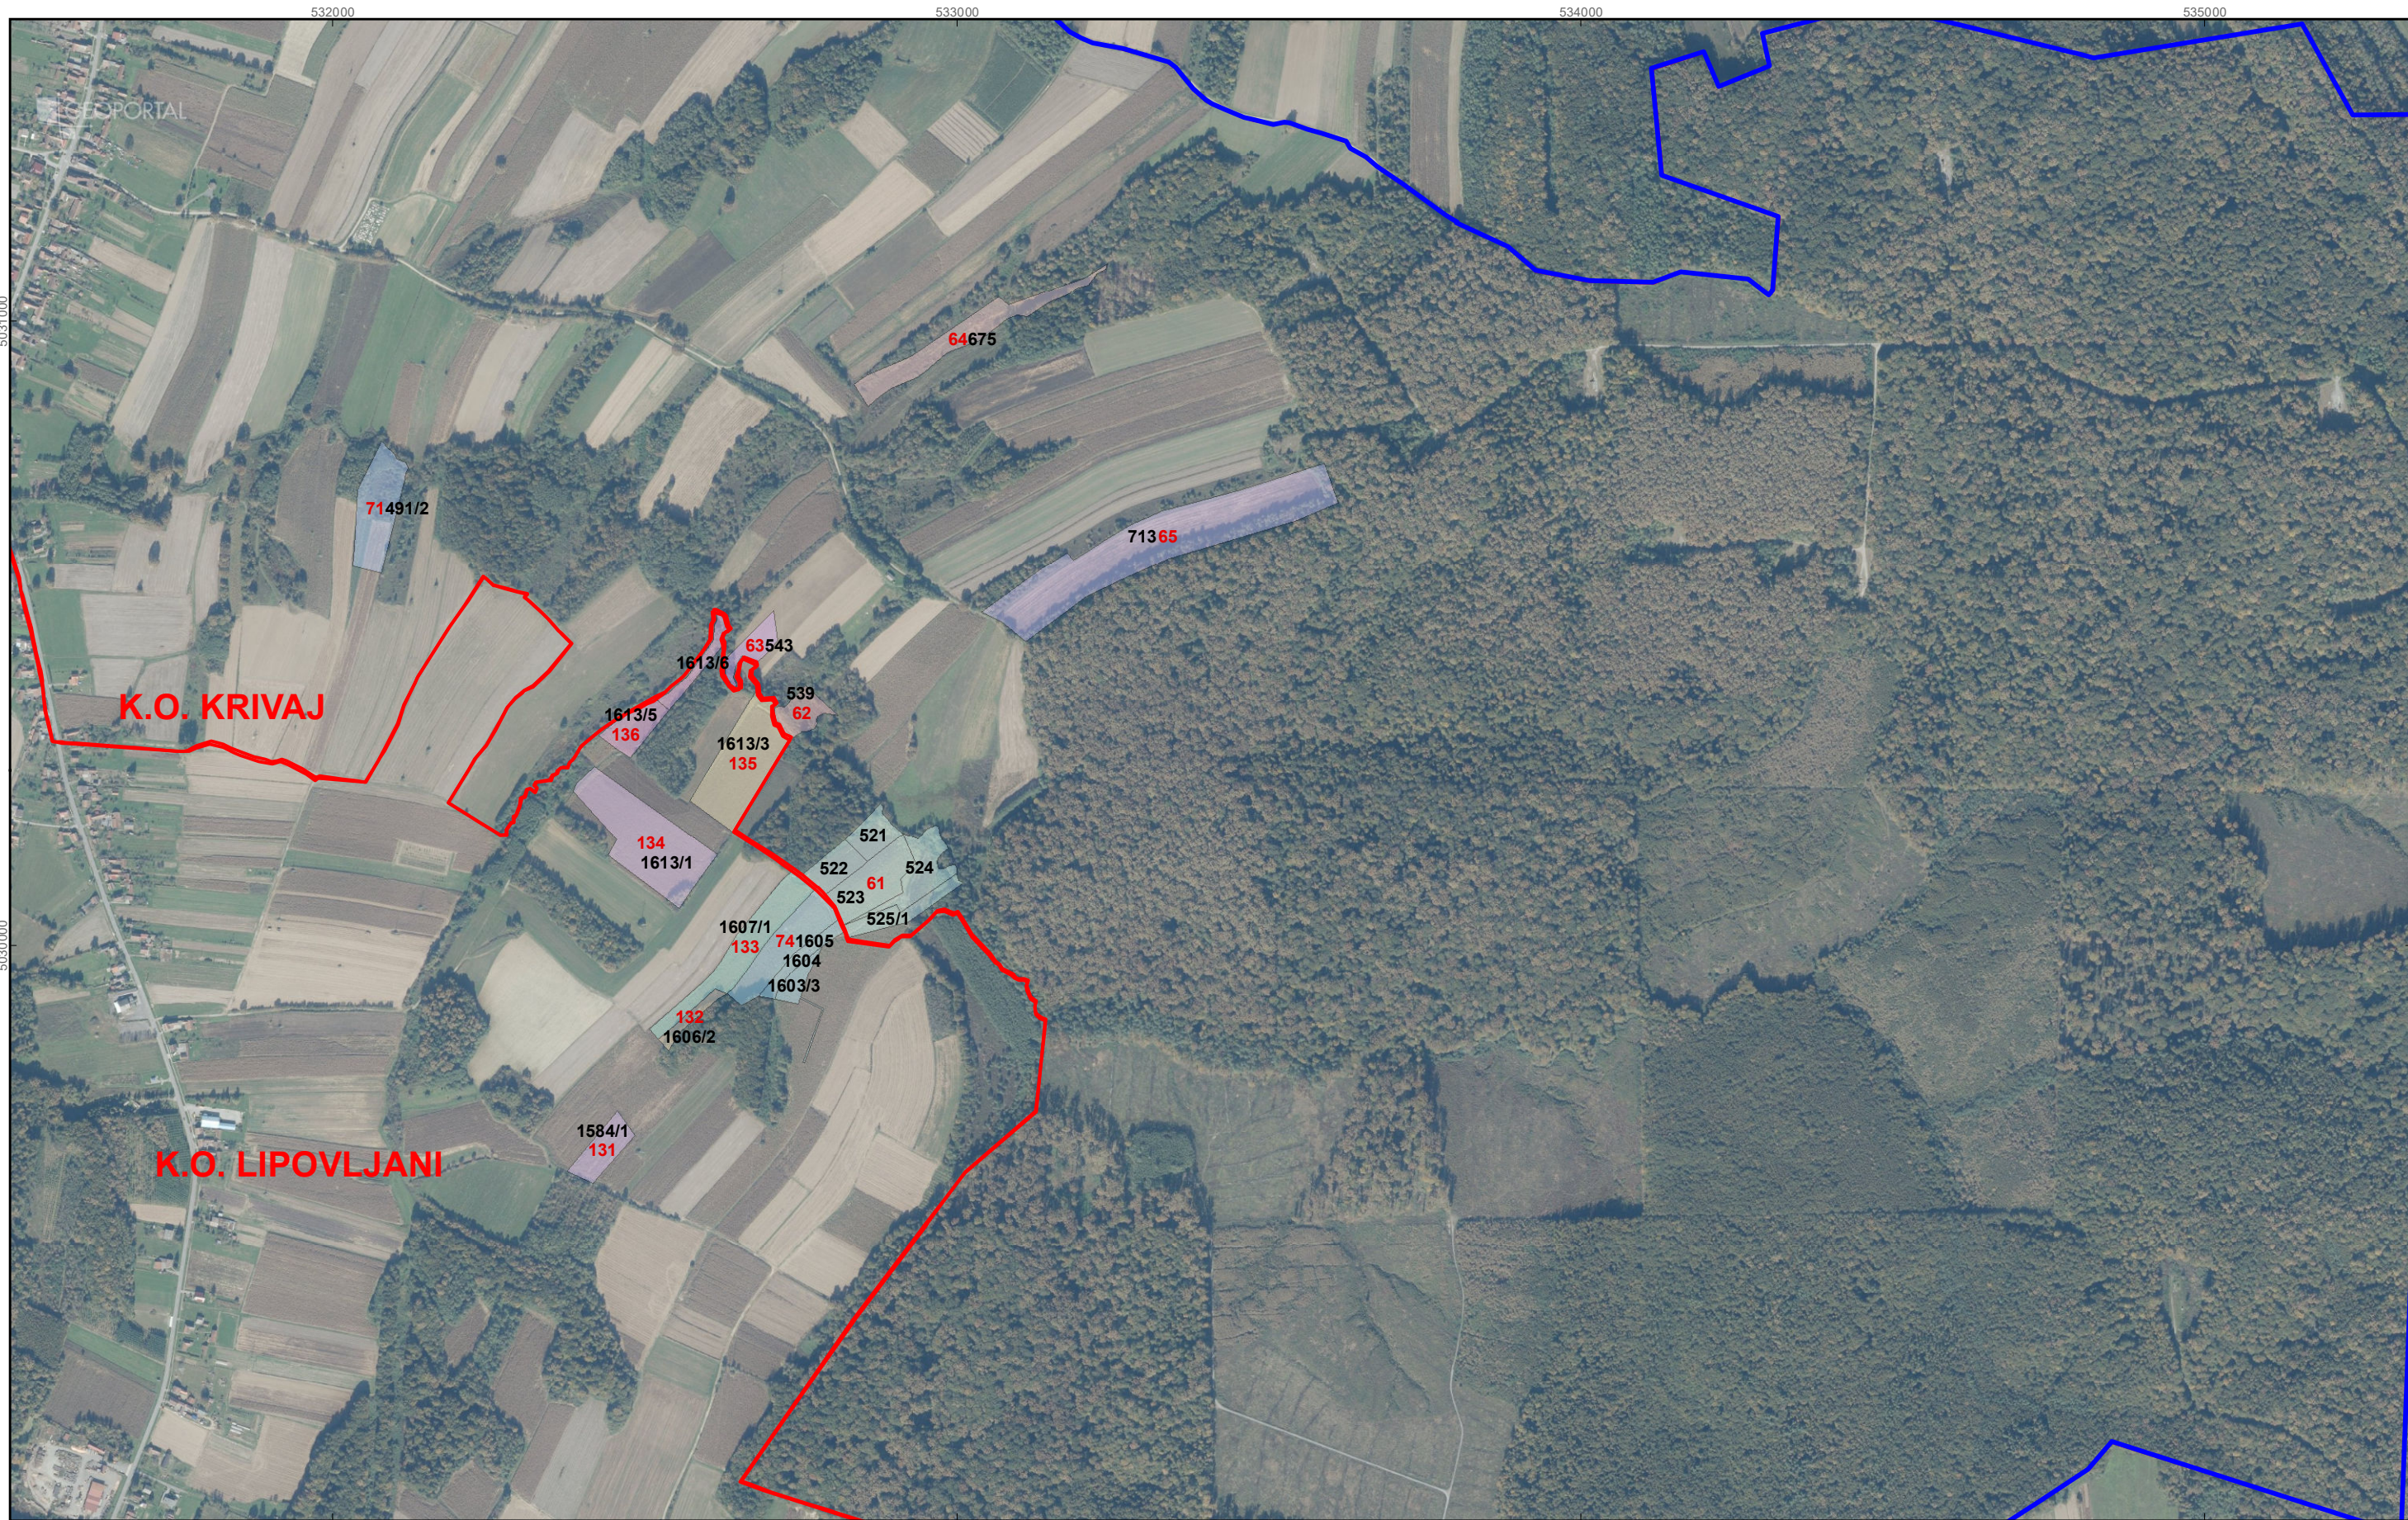

-  granica općine
-  granice katastarskih općina

M 1:10.000

OPĆINA LIPOVLJANI

PK-6

kopija katastarskog plana

granica općine
 granice katastarskih općina

M 1:10.000

OPĆINA LIPOVLJANI