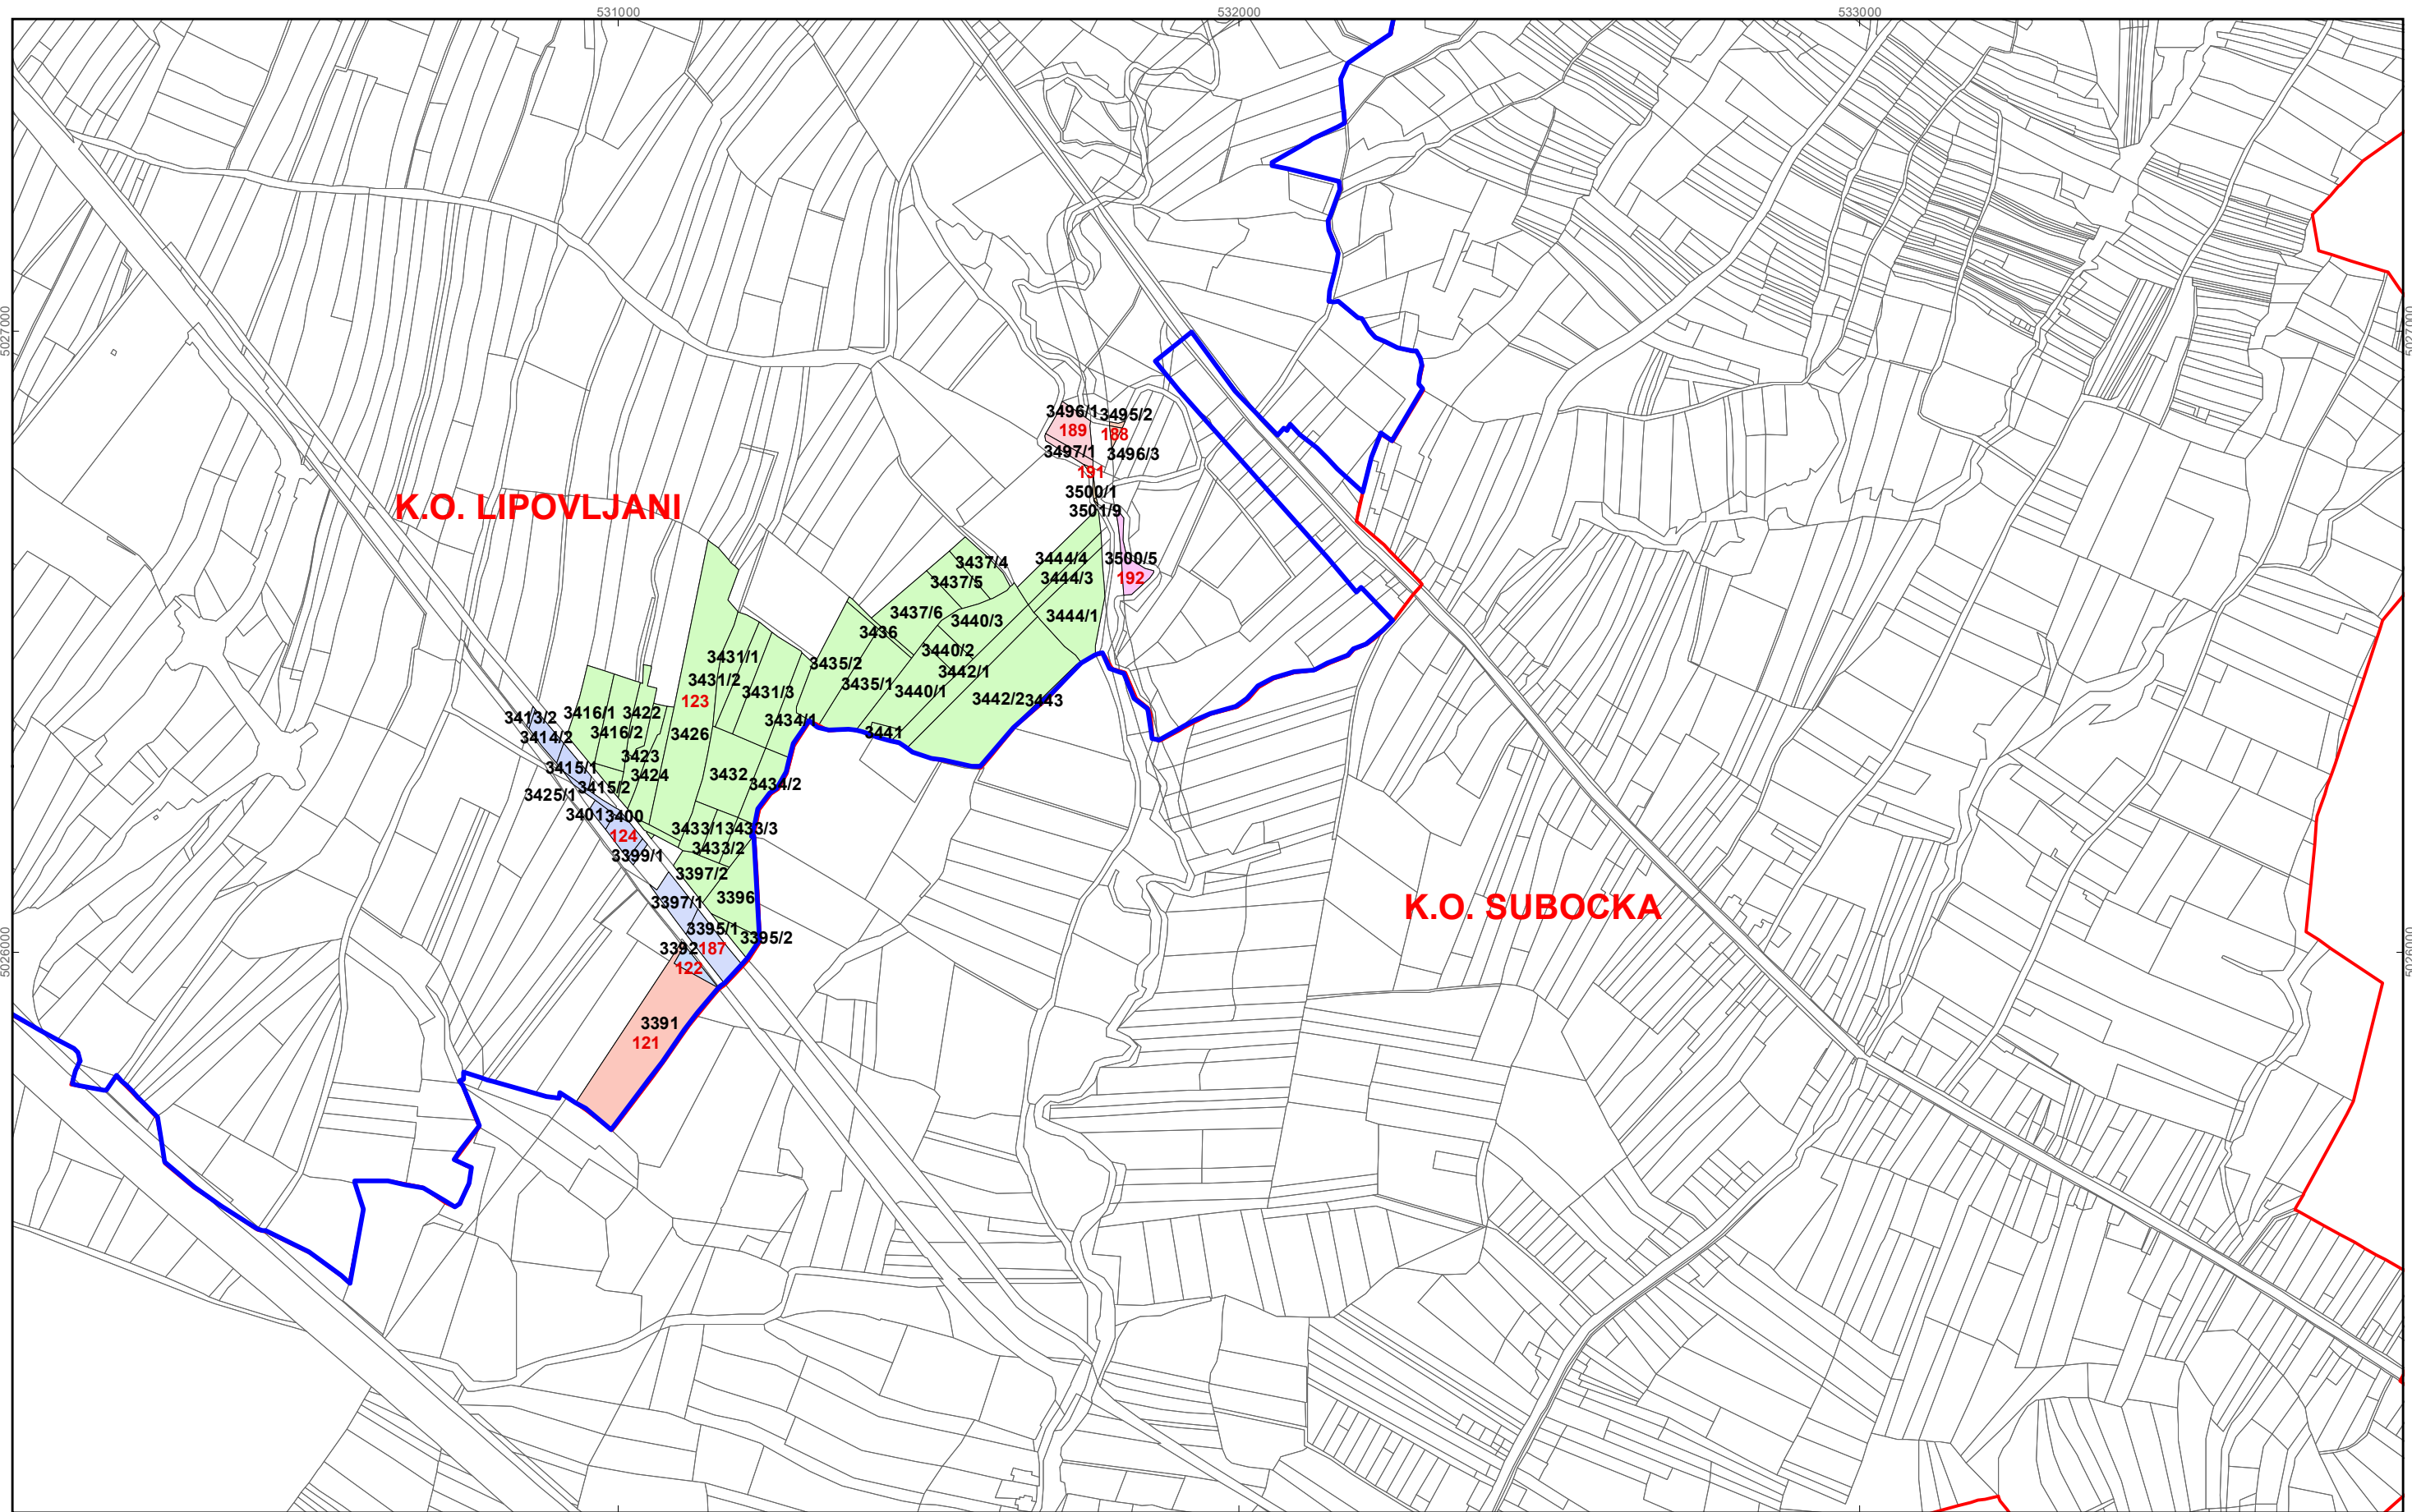

granica općine
 granice katastarskih općina

M 1:10.000

OPĆINA LIPOVLJANI

PK-1

kopija katastarskog plana

- ▭ granica općine
- ▭ granice katastarskih općina

M 1:10.000

OPĆINA LIPOVLJANI

PK-2

kopija katastarskog plana

granica općine
 granice katastarskih općina

M 1:10.000

OPĆINA LIPOVLJANI

PK-3

kopija katastarskog plana

K.O. KRIVAJ

K.O. LIPOVLJANI

K.O. SUBOCKA

731206

1312/24
127

3628
125

-  granica općine
-  granice katastarskih općina

M 1:10.000

OPĆINA LIPOVLJANI

PK-5

kopija katastarskog plana

- granica općine
- granice katastarskih općina

M 1:10.000

OPĆINA LIPOVLJANI

PK-6

kopija katastarskog plana

granica općine
 granice katastarskih općina