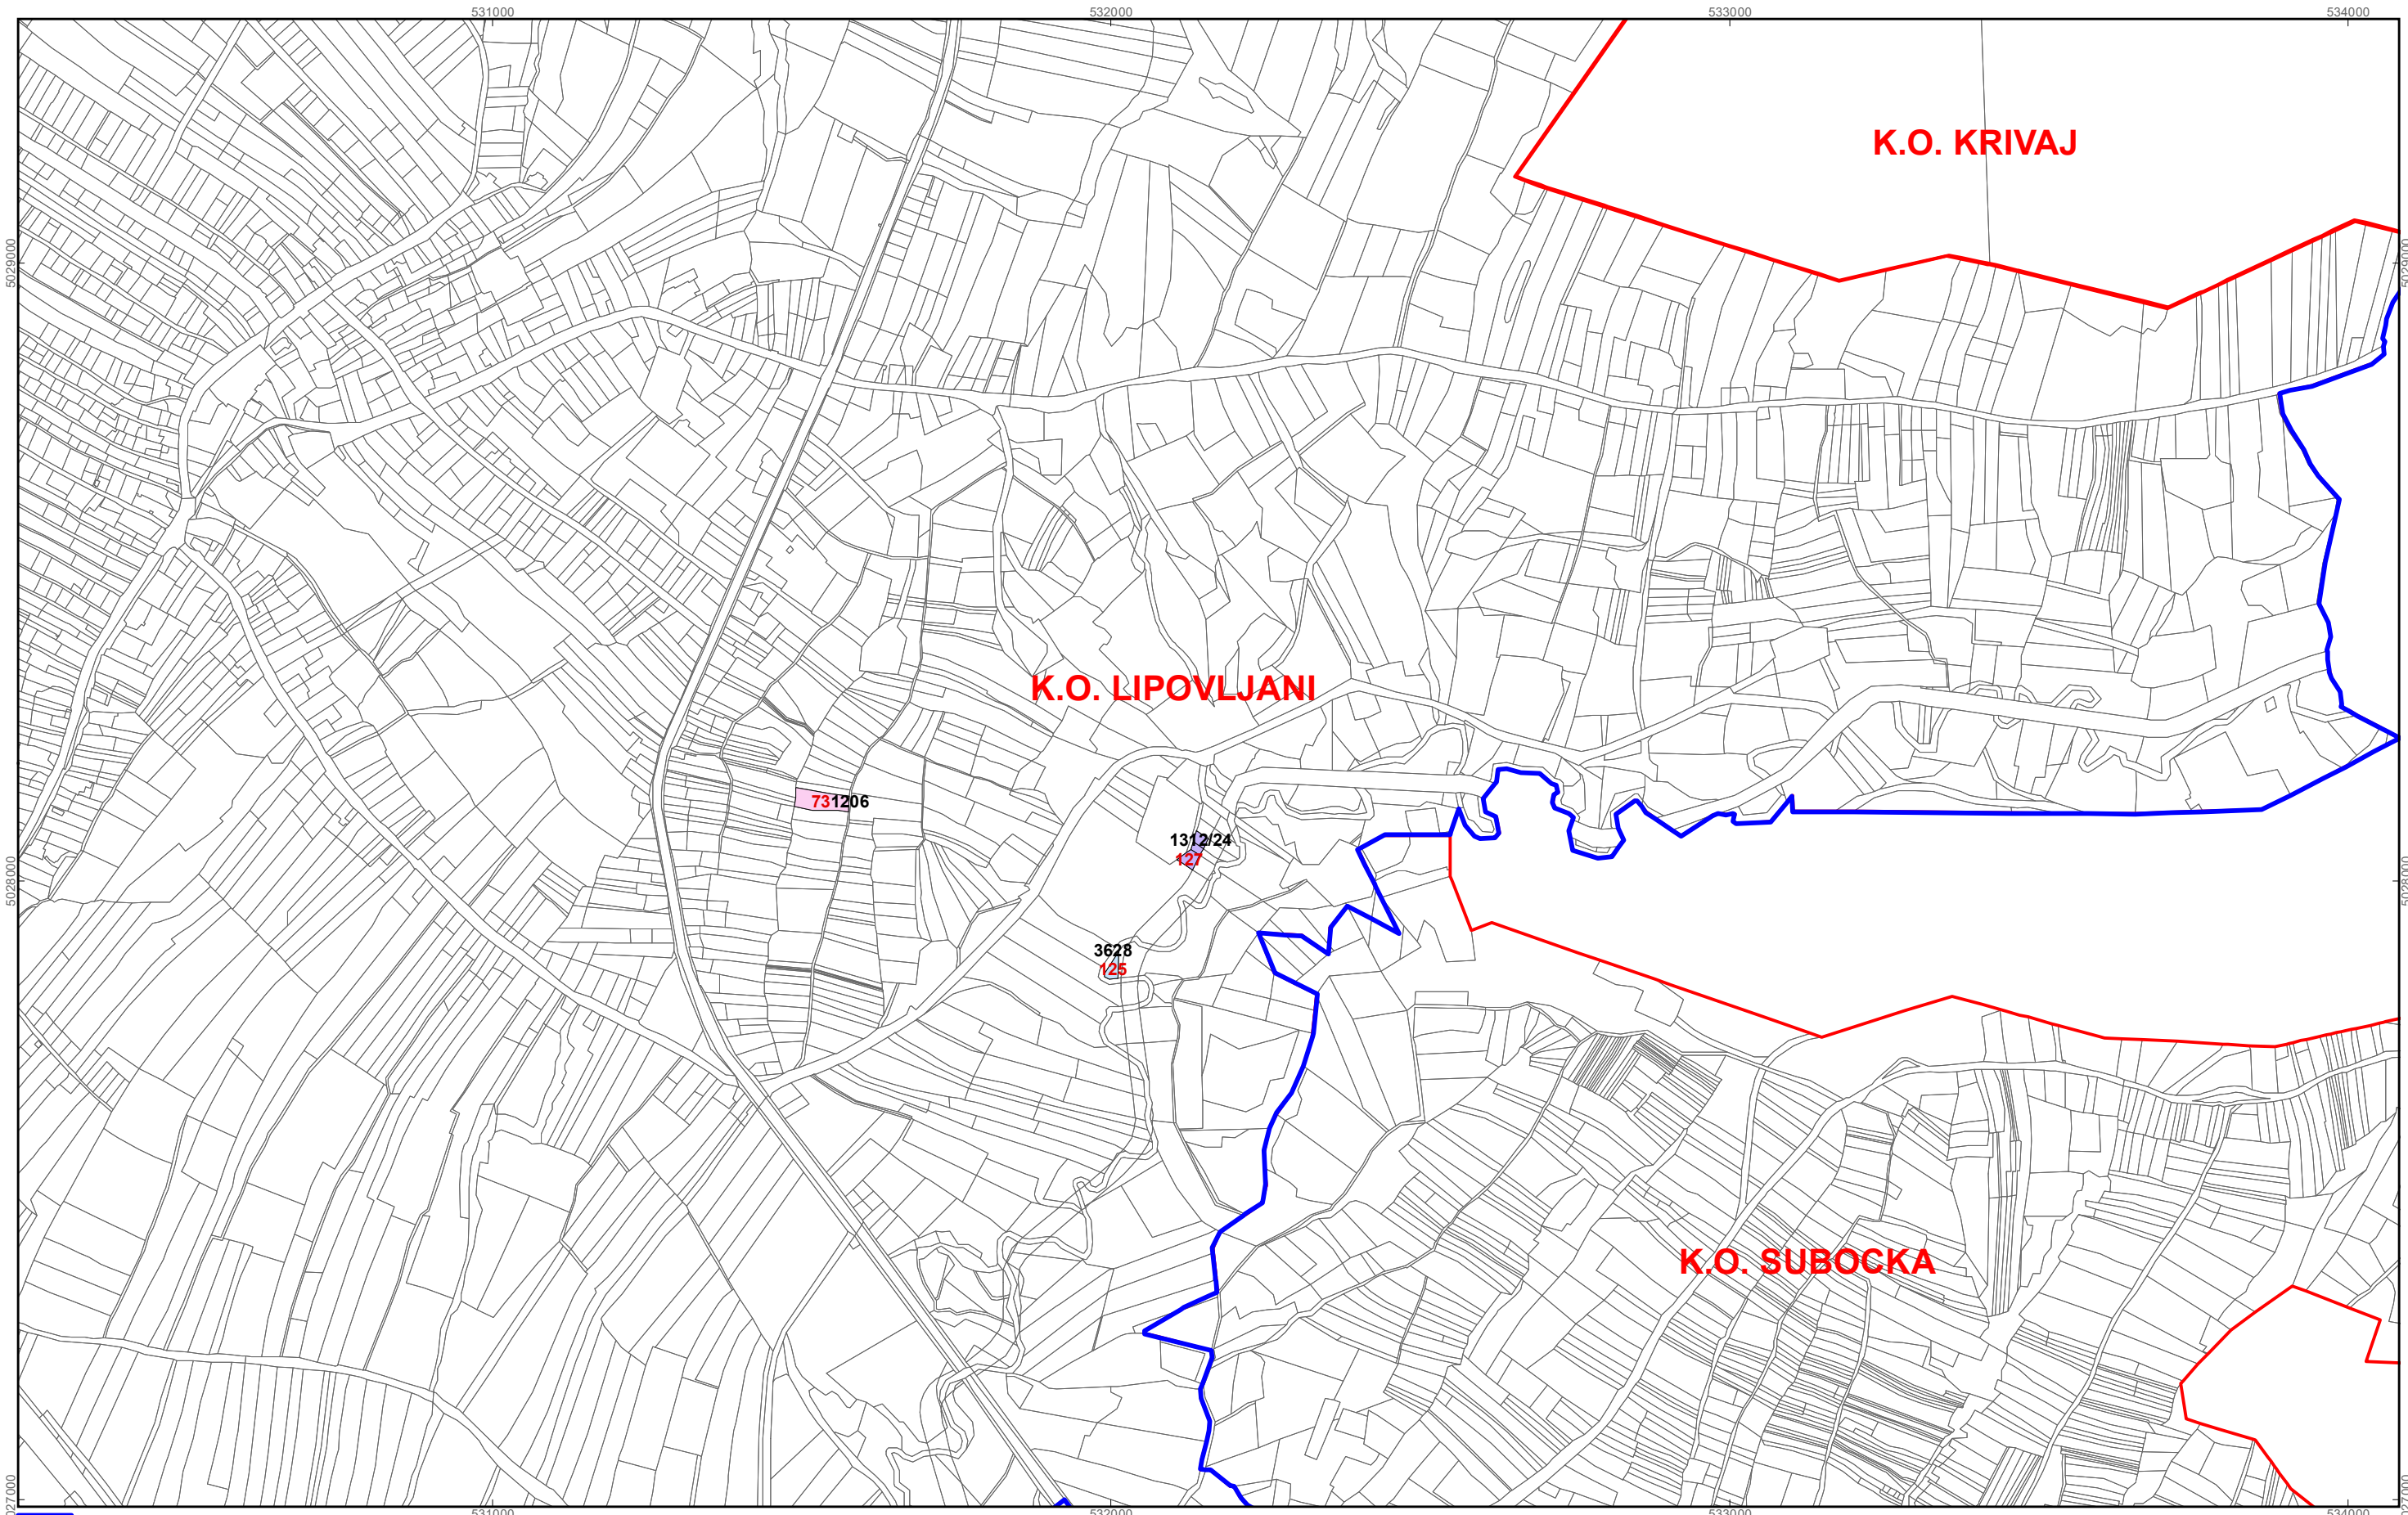

granica općine
 granice katastarskih općina

M 1:10.000

OPĆINA LIPOVLJANI

PK-1

kopija katastarskog plana

- ▭ granica općine
- ▭ granice katastarskih općina

M 1:10.000

OPĆINA LIPOVLJANI

PK-2

kopija katastarskog plana

granica općine
 granice katastarskih općina

M 1:10.000

OPĆINA LIPOVLJANI

PK-3

kopija katastarskog plana

K.O. KRIVAJ

K.O. LIPOVLJANI

K.O. SUBOCKA

731206

1312/24
127

3628
125

-  granica općine
-  granice katastarskih općina

M 1:10.000

OPĆINA LIPOVLJANI

PK-5

kopija katastarskog plana

- granica općine
- granice katastarskih općina

M 1:10.000

OPĆINA LIPOVLJANI

PK-6

kopija katastarskog plana

granica općine
 granice katastarskih općina