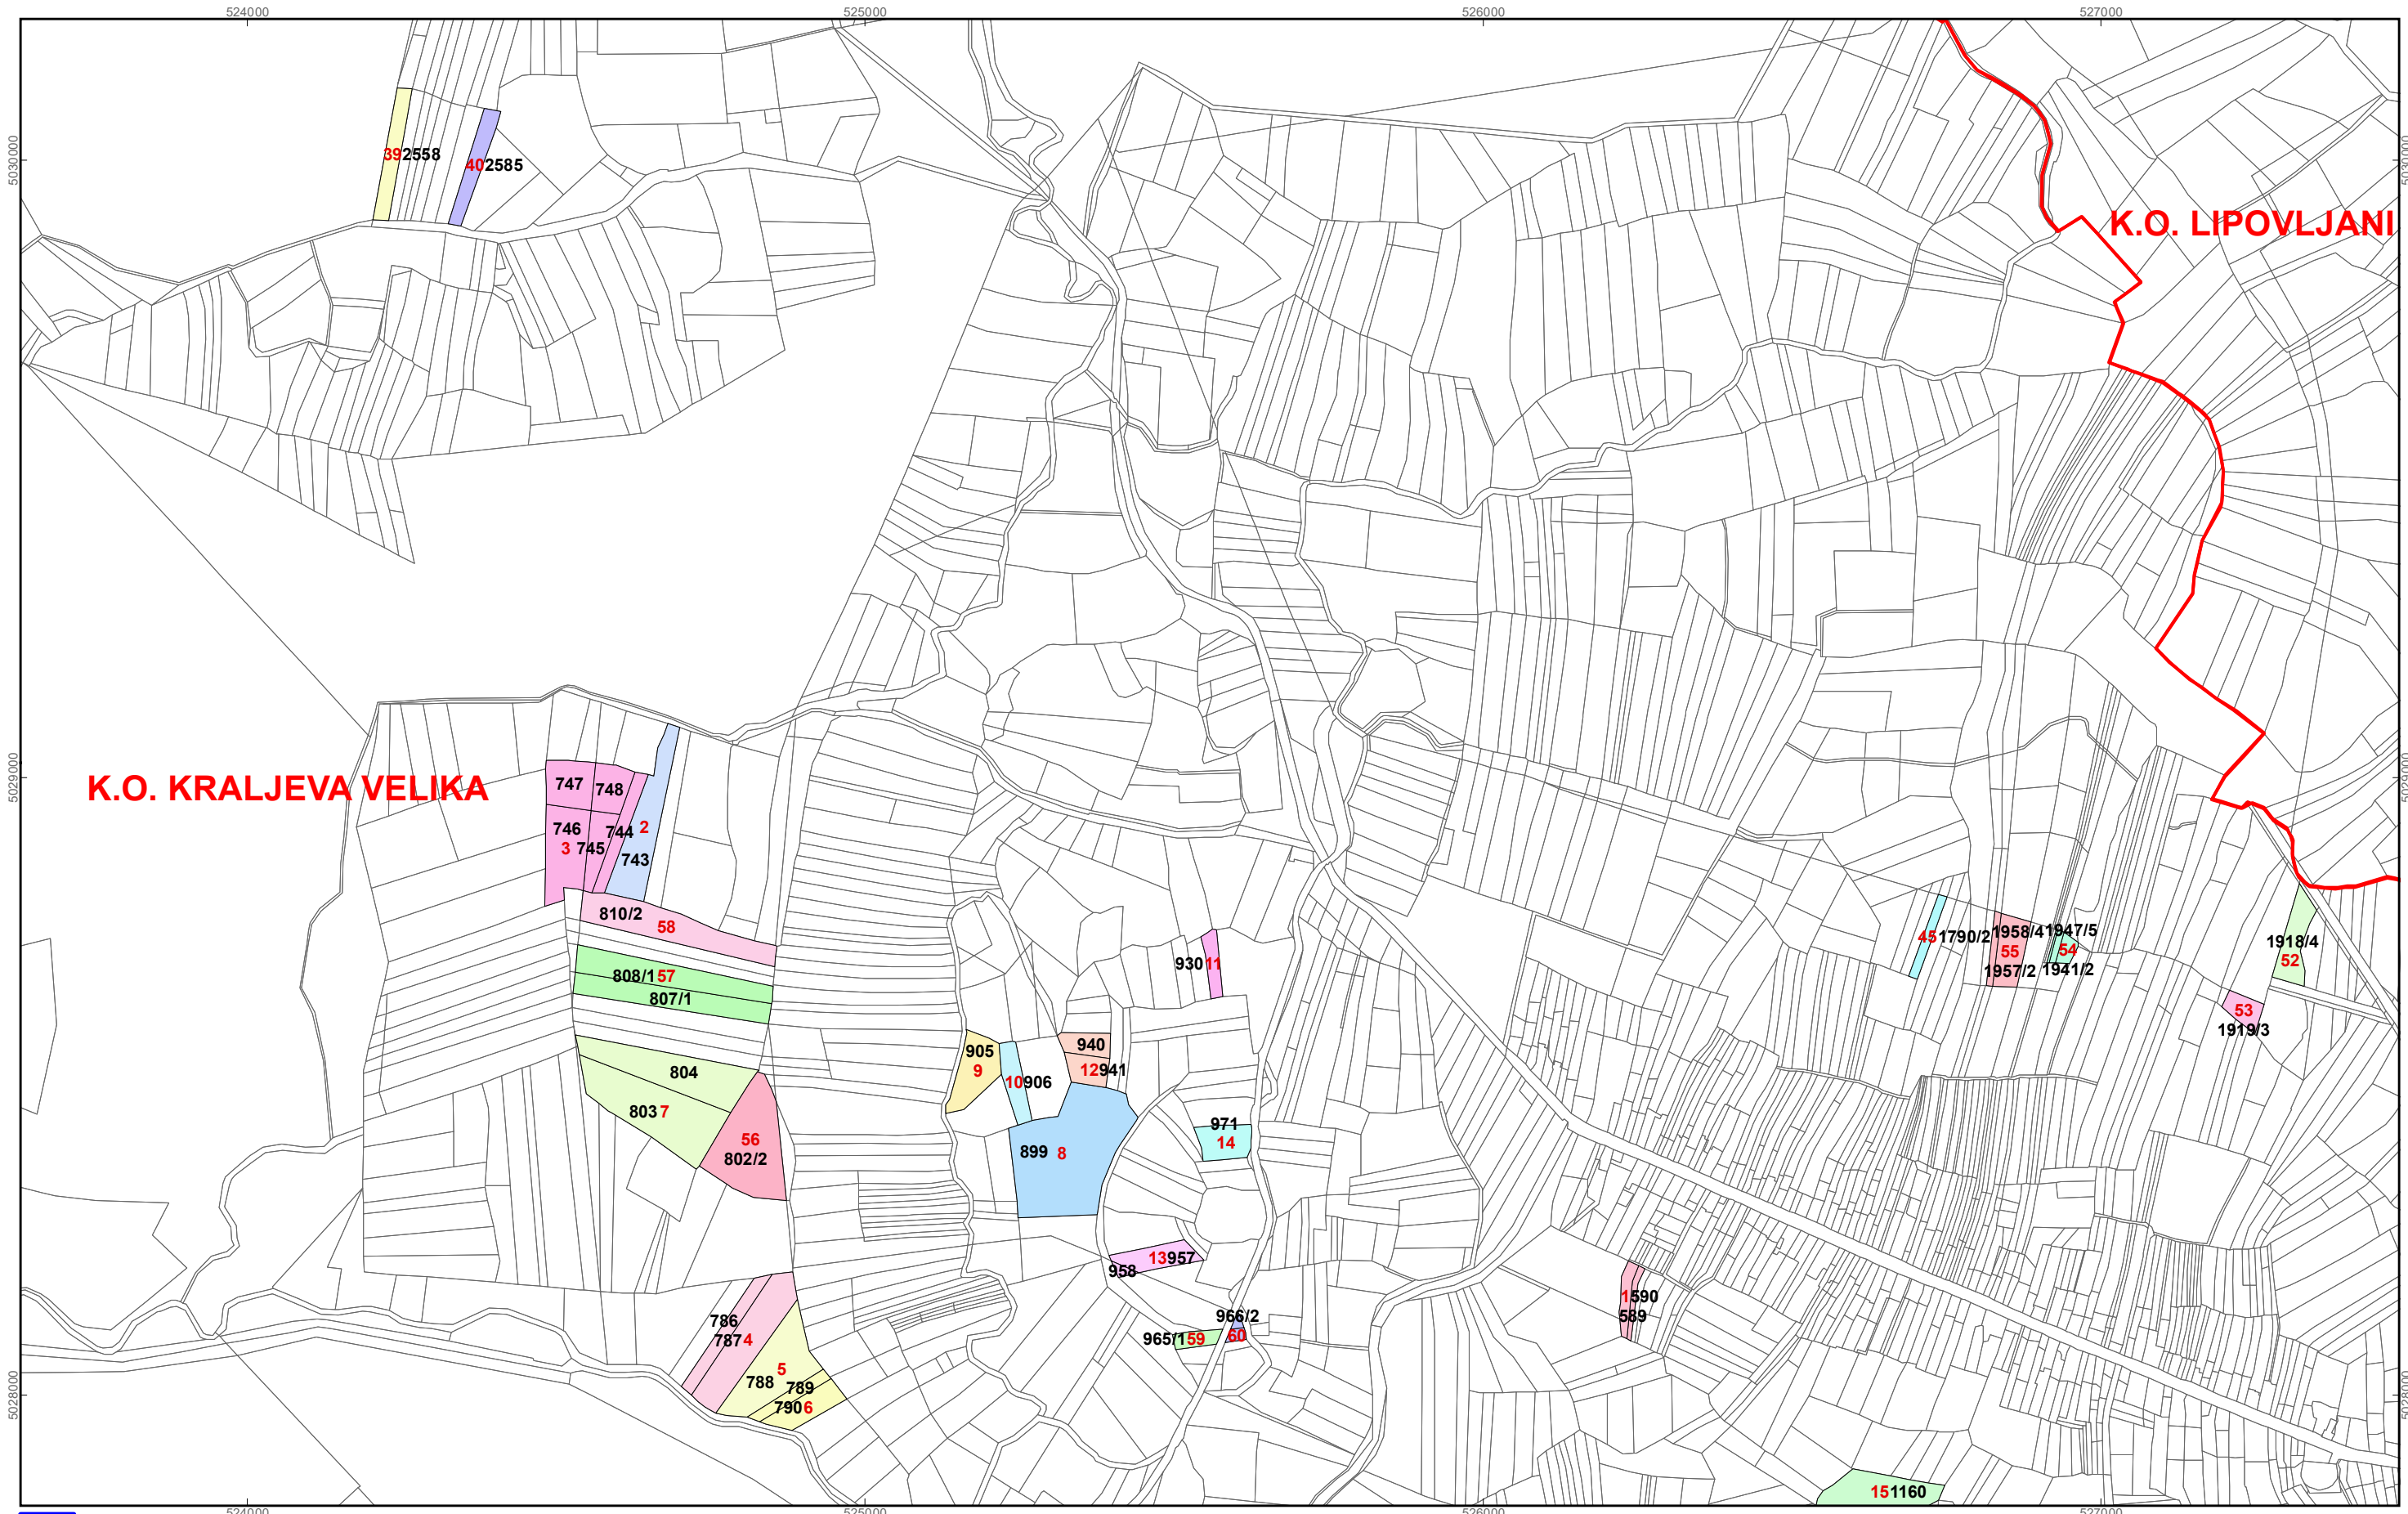

granica općine
 granice katastarskih općina

M 1:10.000

OPĆINA LIPOVLJANI

PK-1

kopija katastarskog plana

- ▭ granica općine
- ▭ granice katastarskih općina

M 1:10.000

OPĆINA LIPOVLJANI

PK-2

kopija katastarskog plana

granica općine
 granice katastarskih općina

M 1:10.000

OPĆINA LIPOVLJANI

PK-3

kopija katastarskog plana

K.O. KRIVAJ

PK-5

kopija katastarskog plana

- granica općine
- granice katastarskih općina

M 1:10.000

OPĆINA LIPOVLJANI

PK-6

kopija katastarskog plana

granica općine
 granice katastarskih općina

M 1:10.000

OPĆINA LIPOVLJANI

PK-7

kopija katastarskog plana

 granica općine
 granice katastarskih općina

M 1:10.000

OPĆINA LIPOVLJANI

PK-8