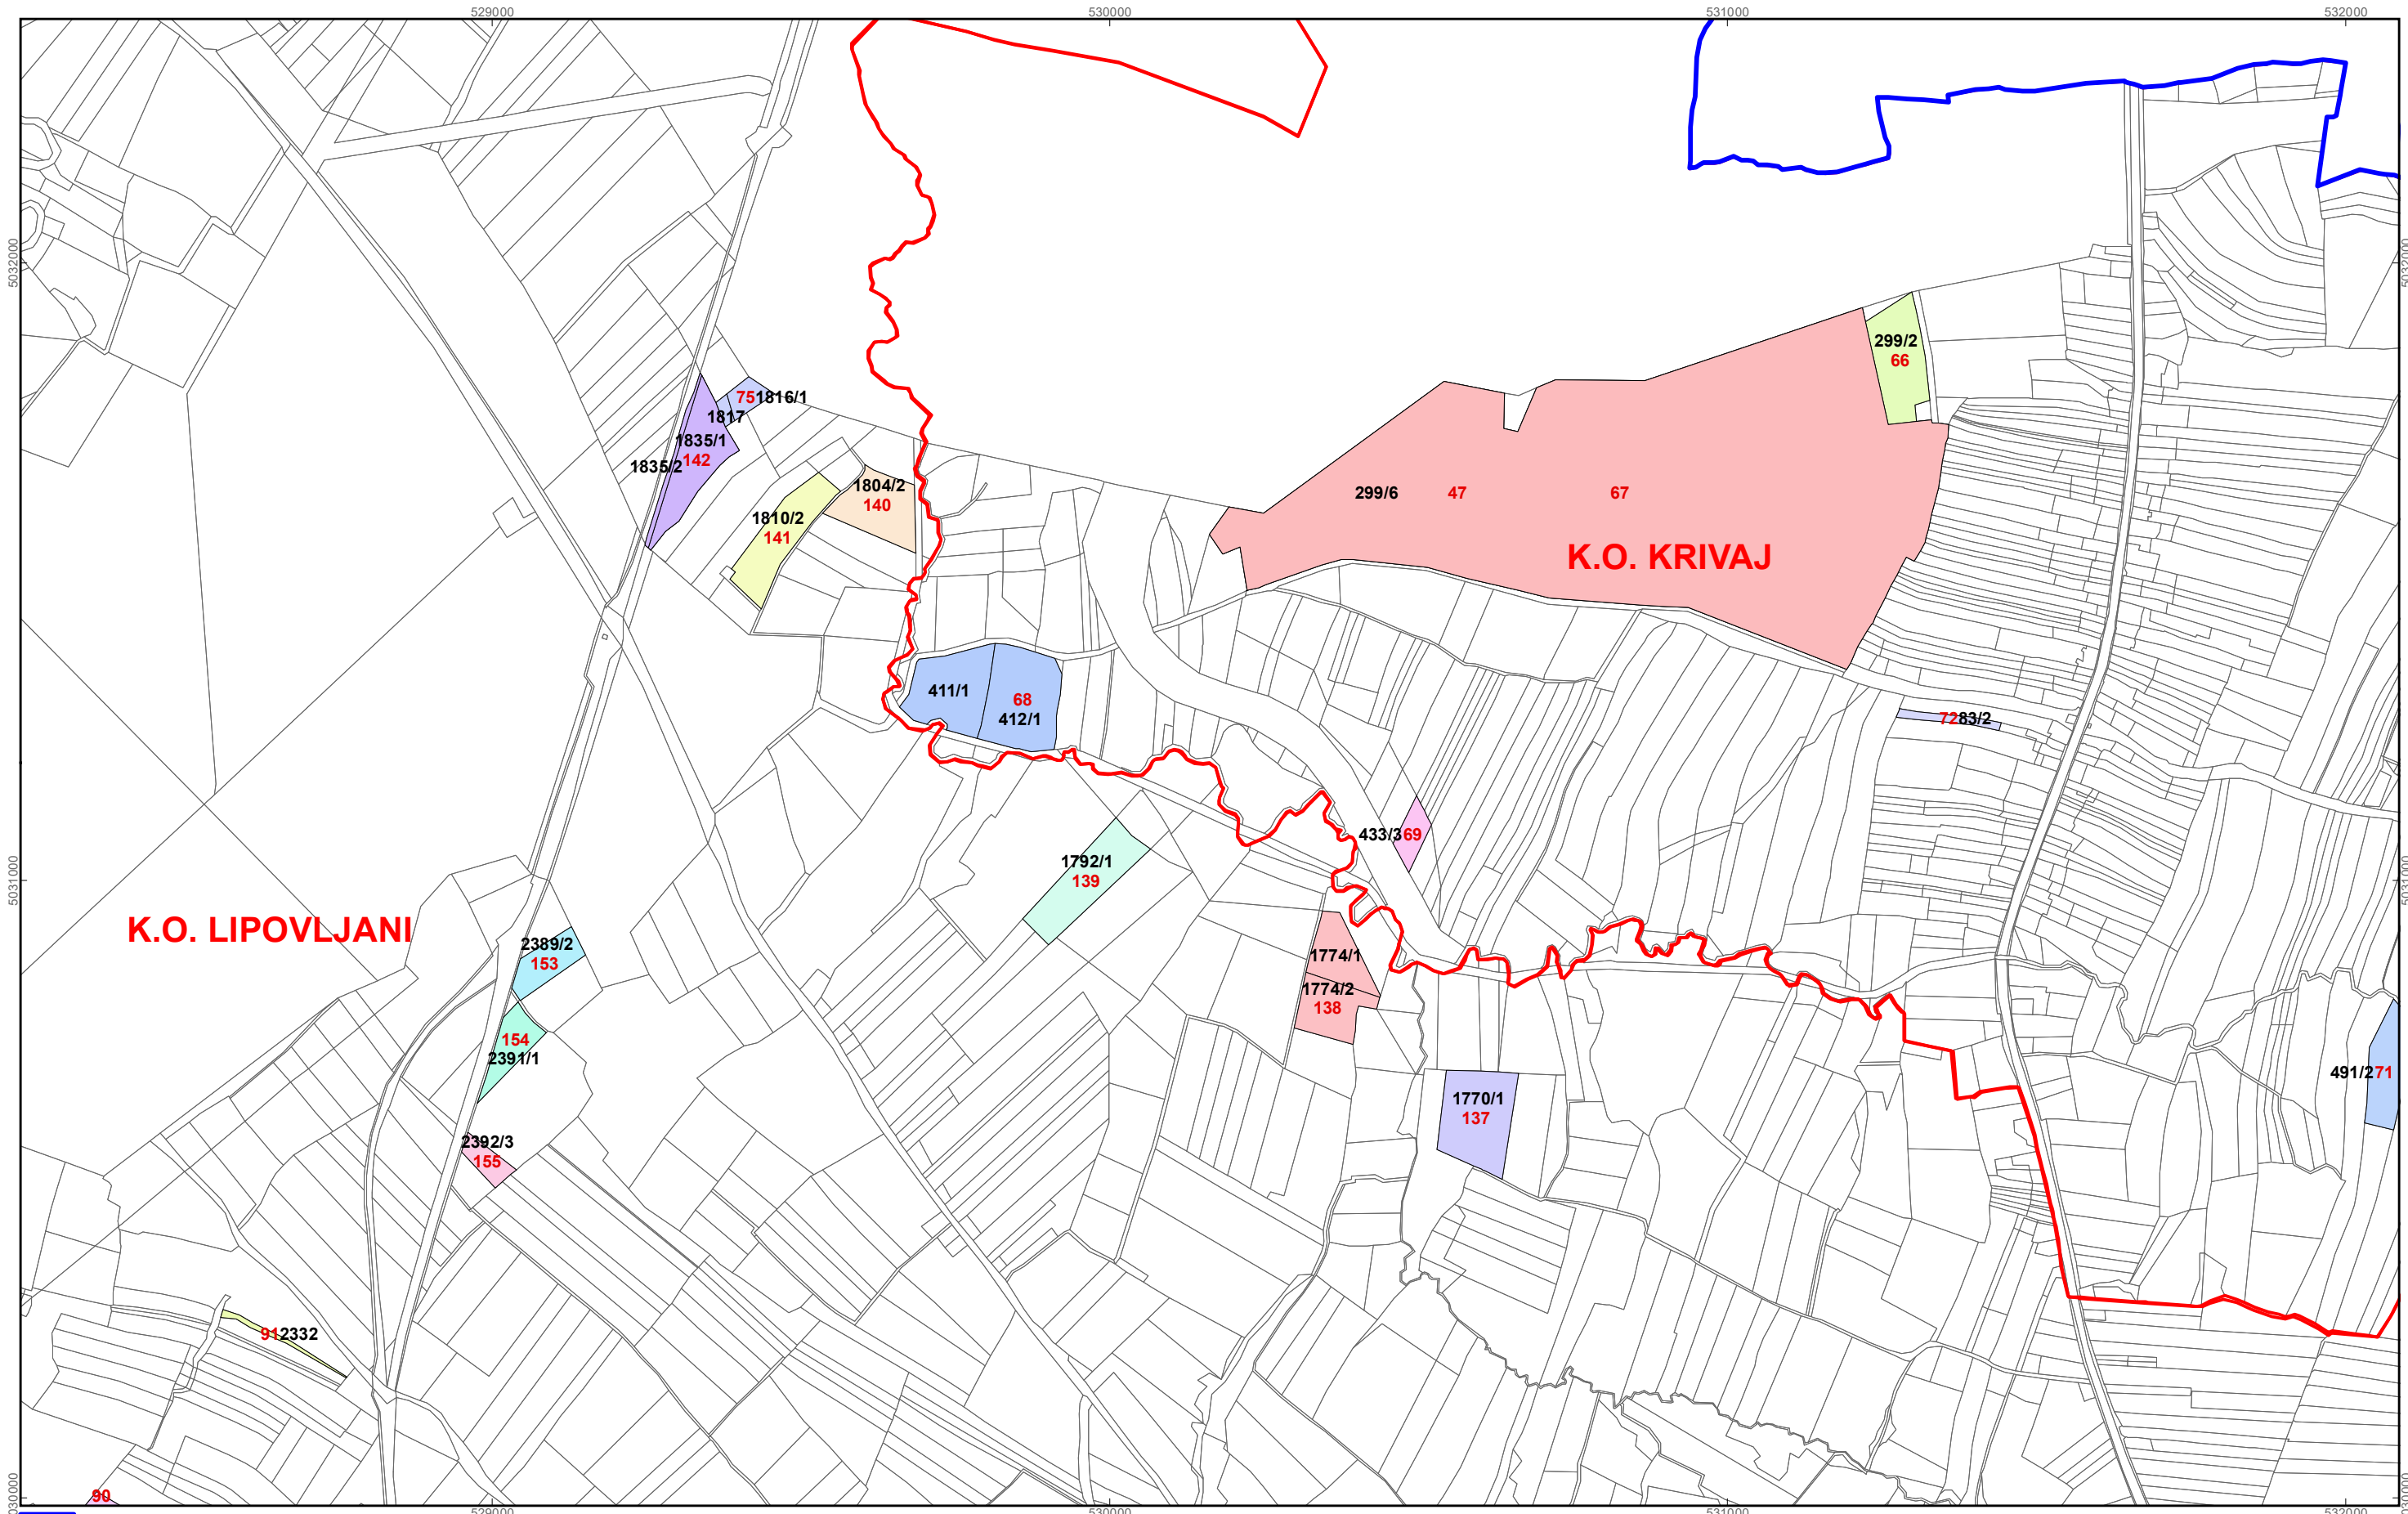

granica općine
 granice katastarskih općina

M 1:10.000

OPĆINA LIPOVLJANI

PK-1

kopija katastarskog plana

- ▭ granica općine
- ▭ granice katastarskih općina

M 1:10.000

OPĆINA LIPOVLJANI

PK-2

kopija katastarskog plana

granica općine
 granice katastarskih općina

M 1:10.000

OPĆINA LIPOVLJANI

PK-3

kopija katastarskog plana

K.O. KRIVAJ

K.O. LIPOVLJANI

K.O. SUBOCKA

731206

1312/24
127

3628
125

-  granica općine
-  granice katastarskih općina

M 1:10.000

OPĆINA LIPOVLJANI

PK-5

kopija katastarskog plana

- granica općine
- granice katastarskih općina

M 1:10.000

OPĆINA LIPOVLJANI

PK-6

kopija katastarskog plana

granica općine
 granice katastarskih općina