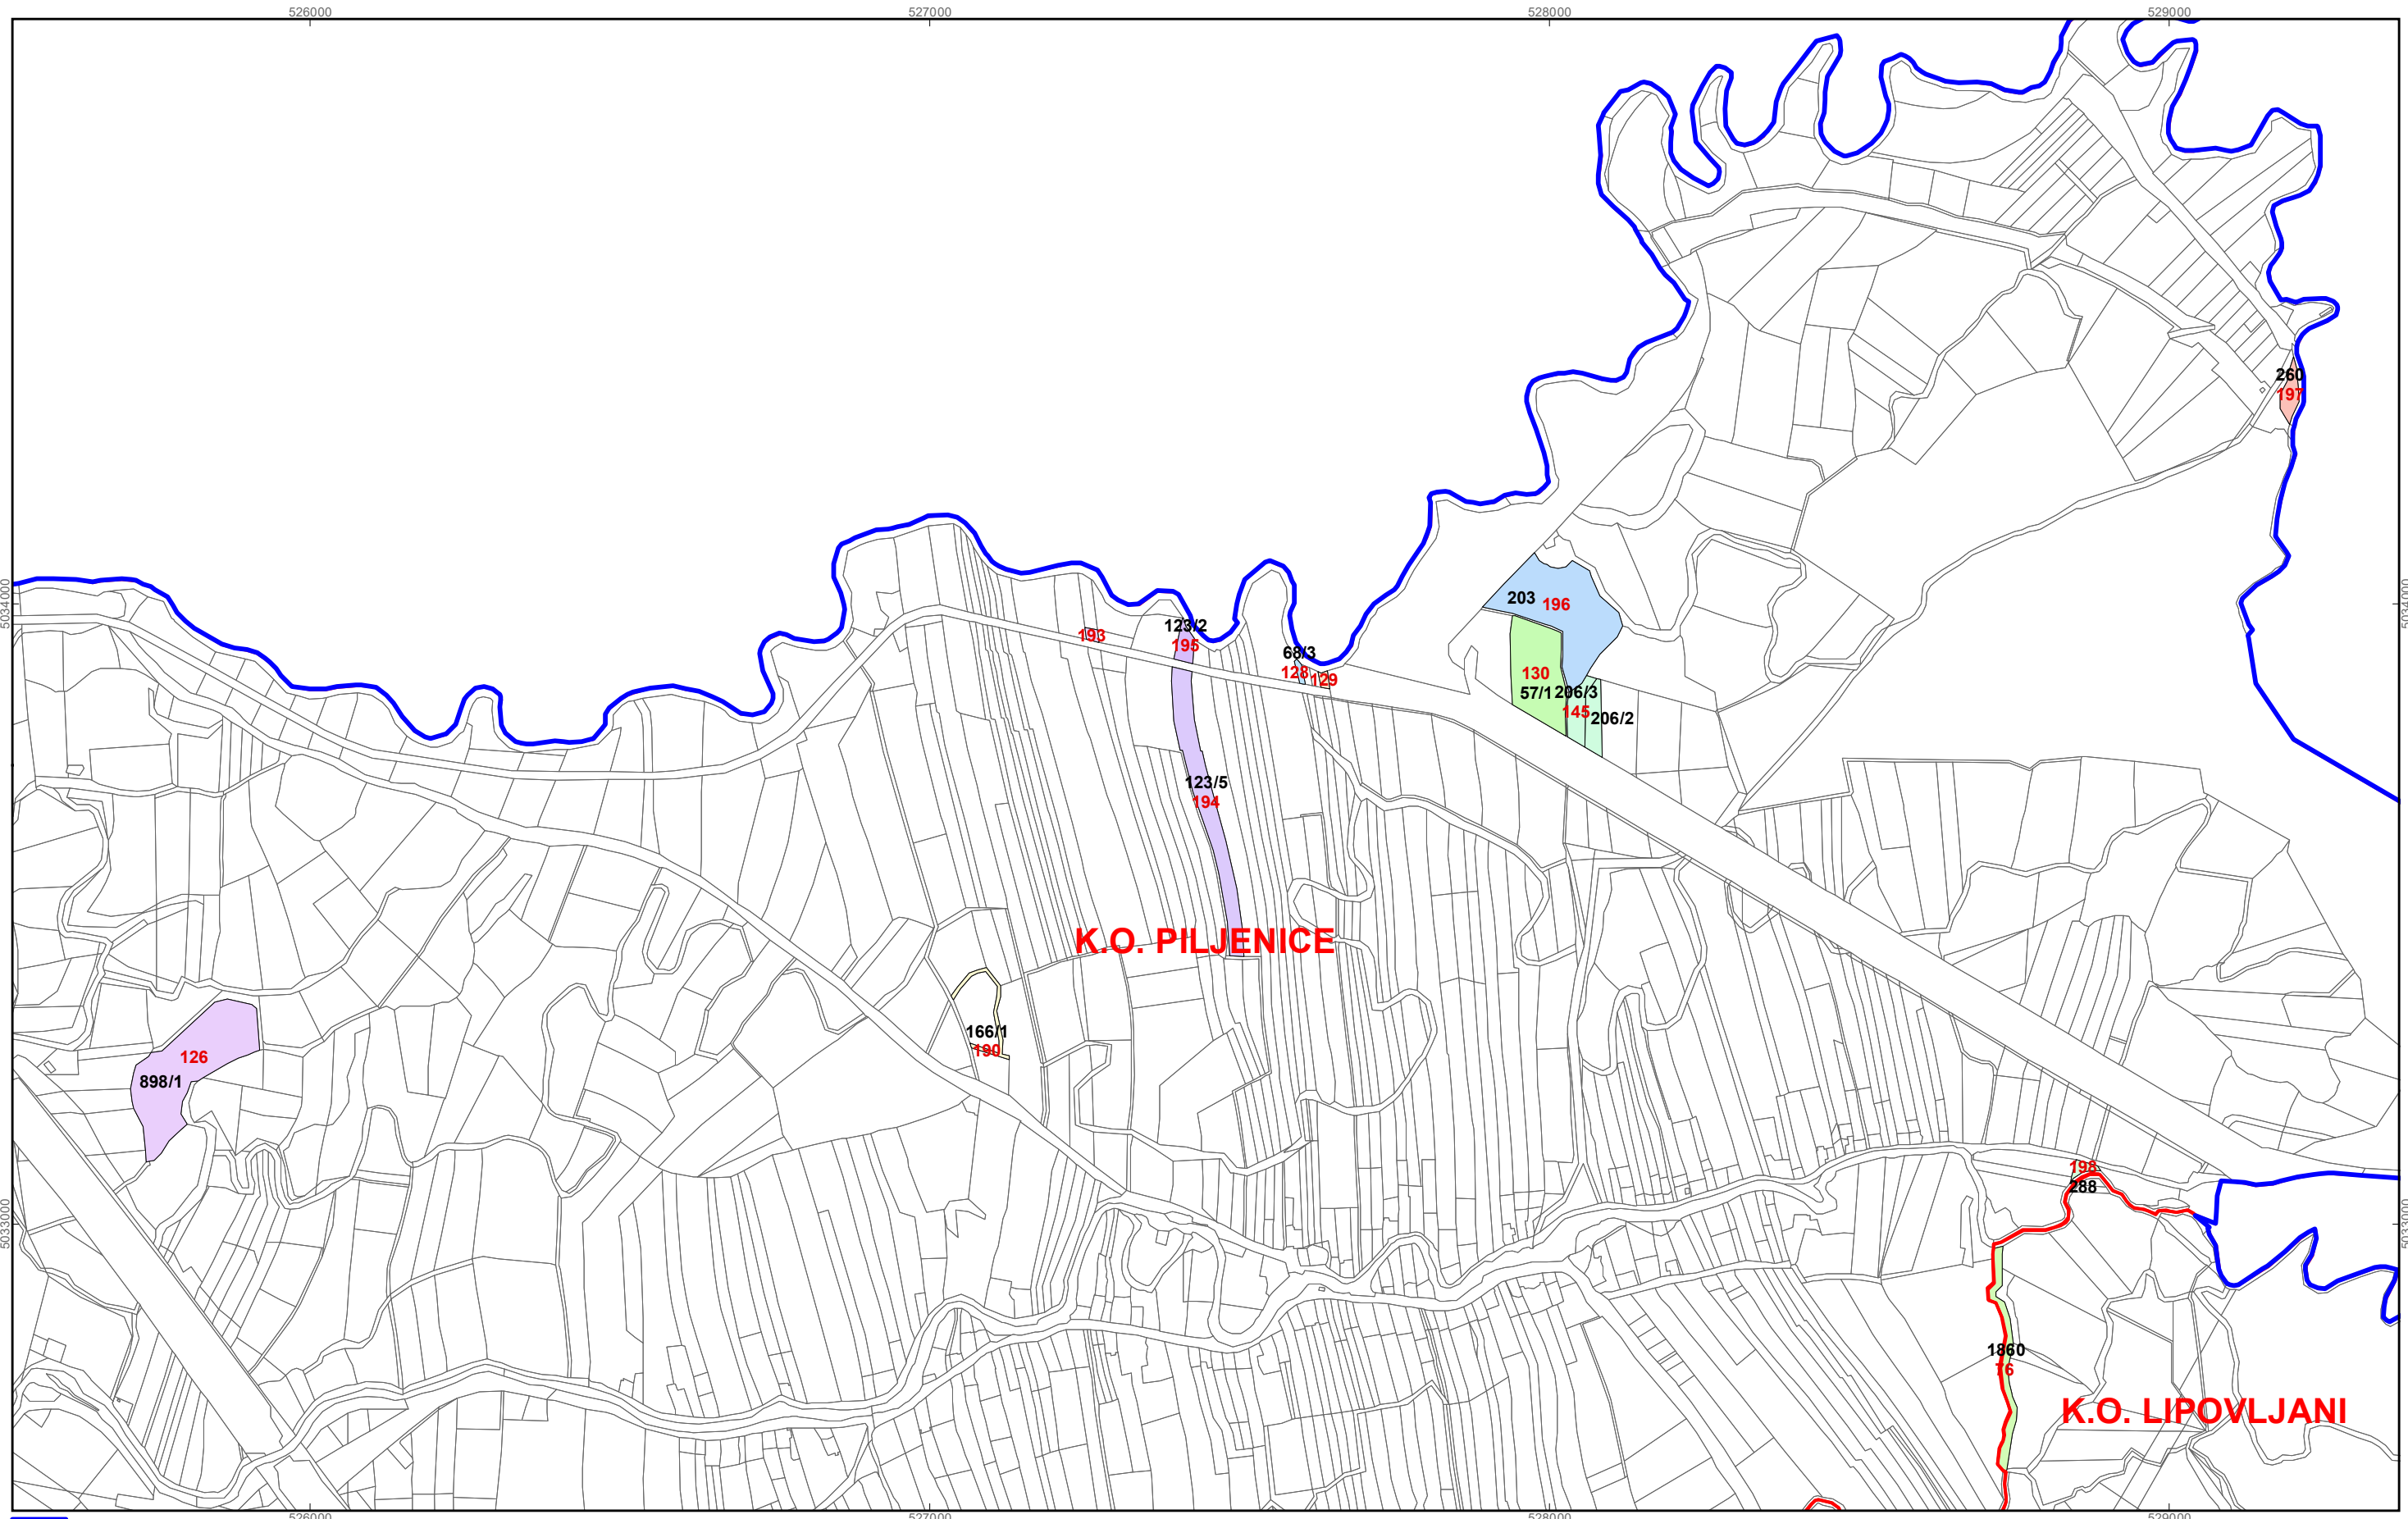

PK-2

kopija katastarskog plana

granica općine
 granice katastarskih općina

M 1:10.000

OPĆINA LIPOVLJANI

PK-3

kopija katastarskog plana

K.O. KRIVAJ

K.O. LIPOVLJANI

K.O. SUBOCKA

731206

1312/24
127

3628
125

-  granica općine
-  granice katastarskih općina

M 1:10.000

OPĆINA LIPOVLJANI

PK-5

kopija katastarskog plana

- granica općine
- granice katastarskih općina

M 1:10.000

OPĆINA LIPOVLJANI

PK-6

kopija katastarskog plana

granica općine
 granice katastarskih općina

M 1:10.000

OPĆINA LIPOVLJANI

PK-7

kopija katastarskog plana

 granica općine
 granice katastarskih općina

M 1:10.000

OPĆINA LIPOVLJANI

PK-8