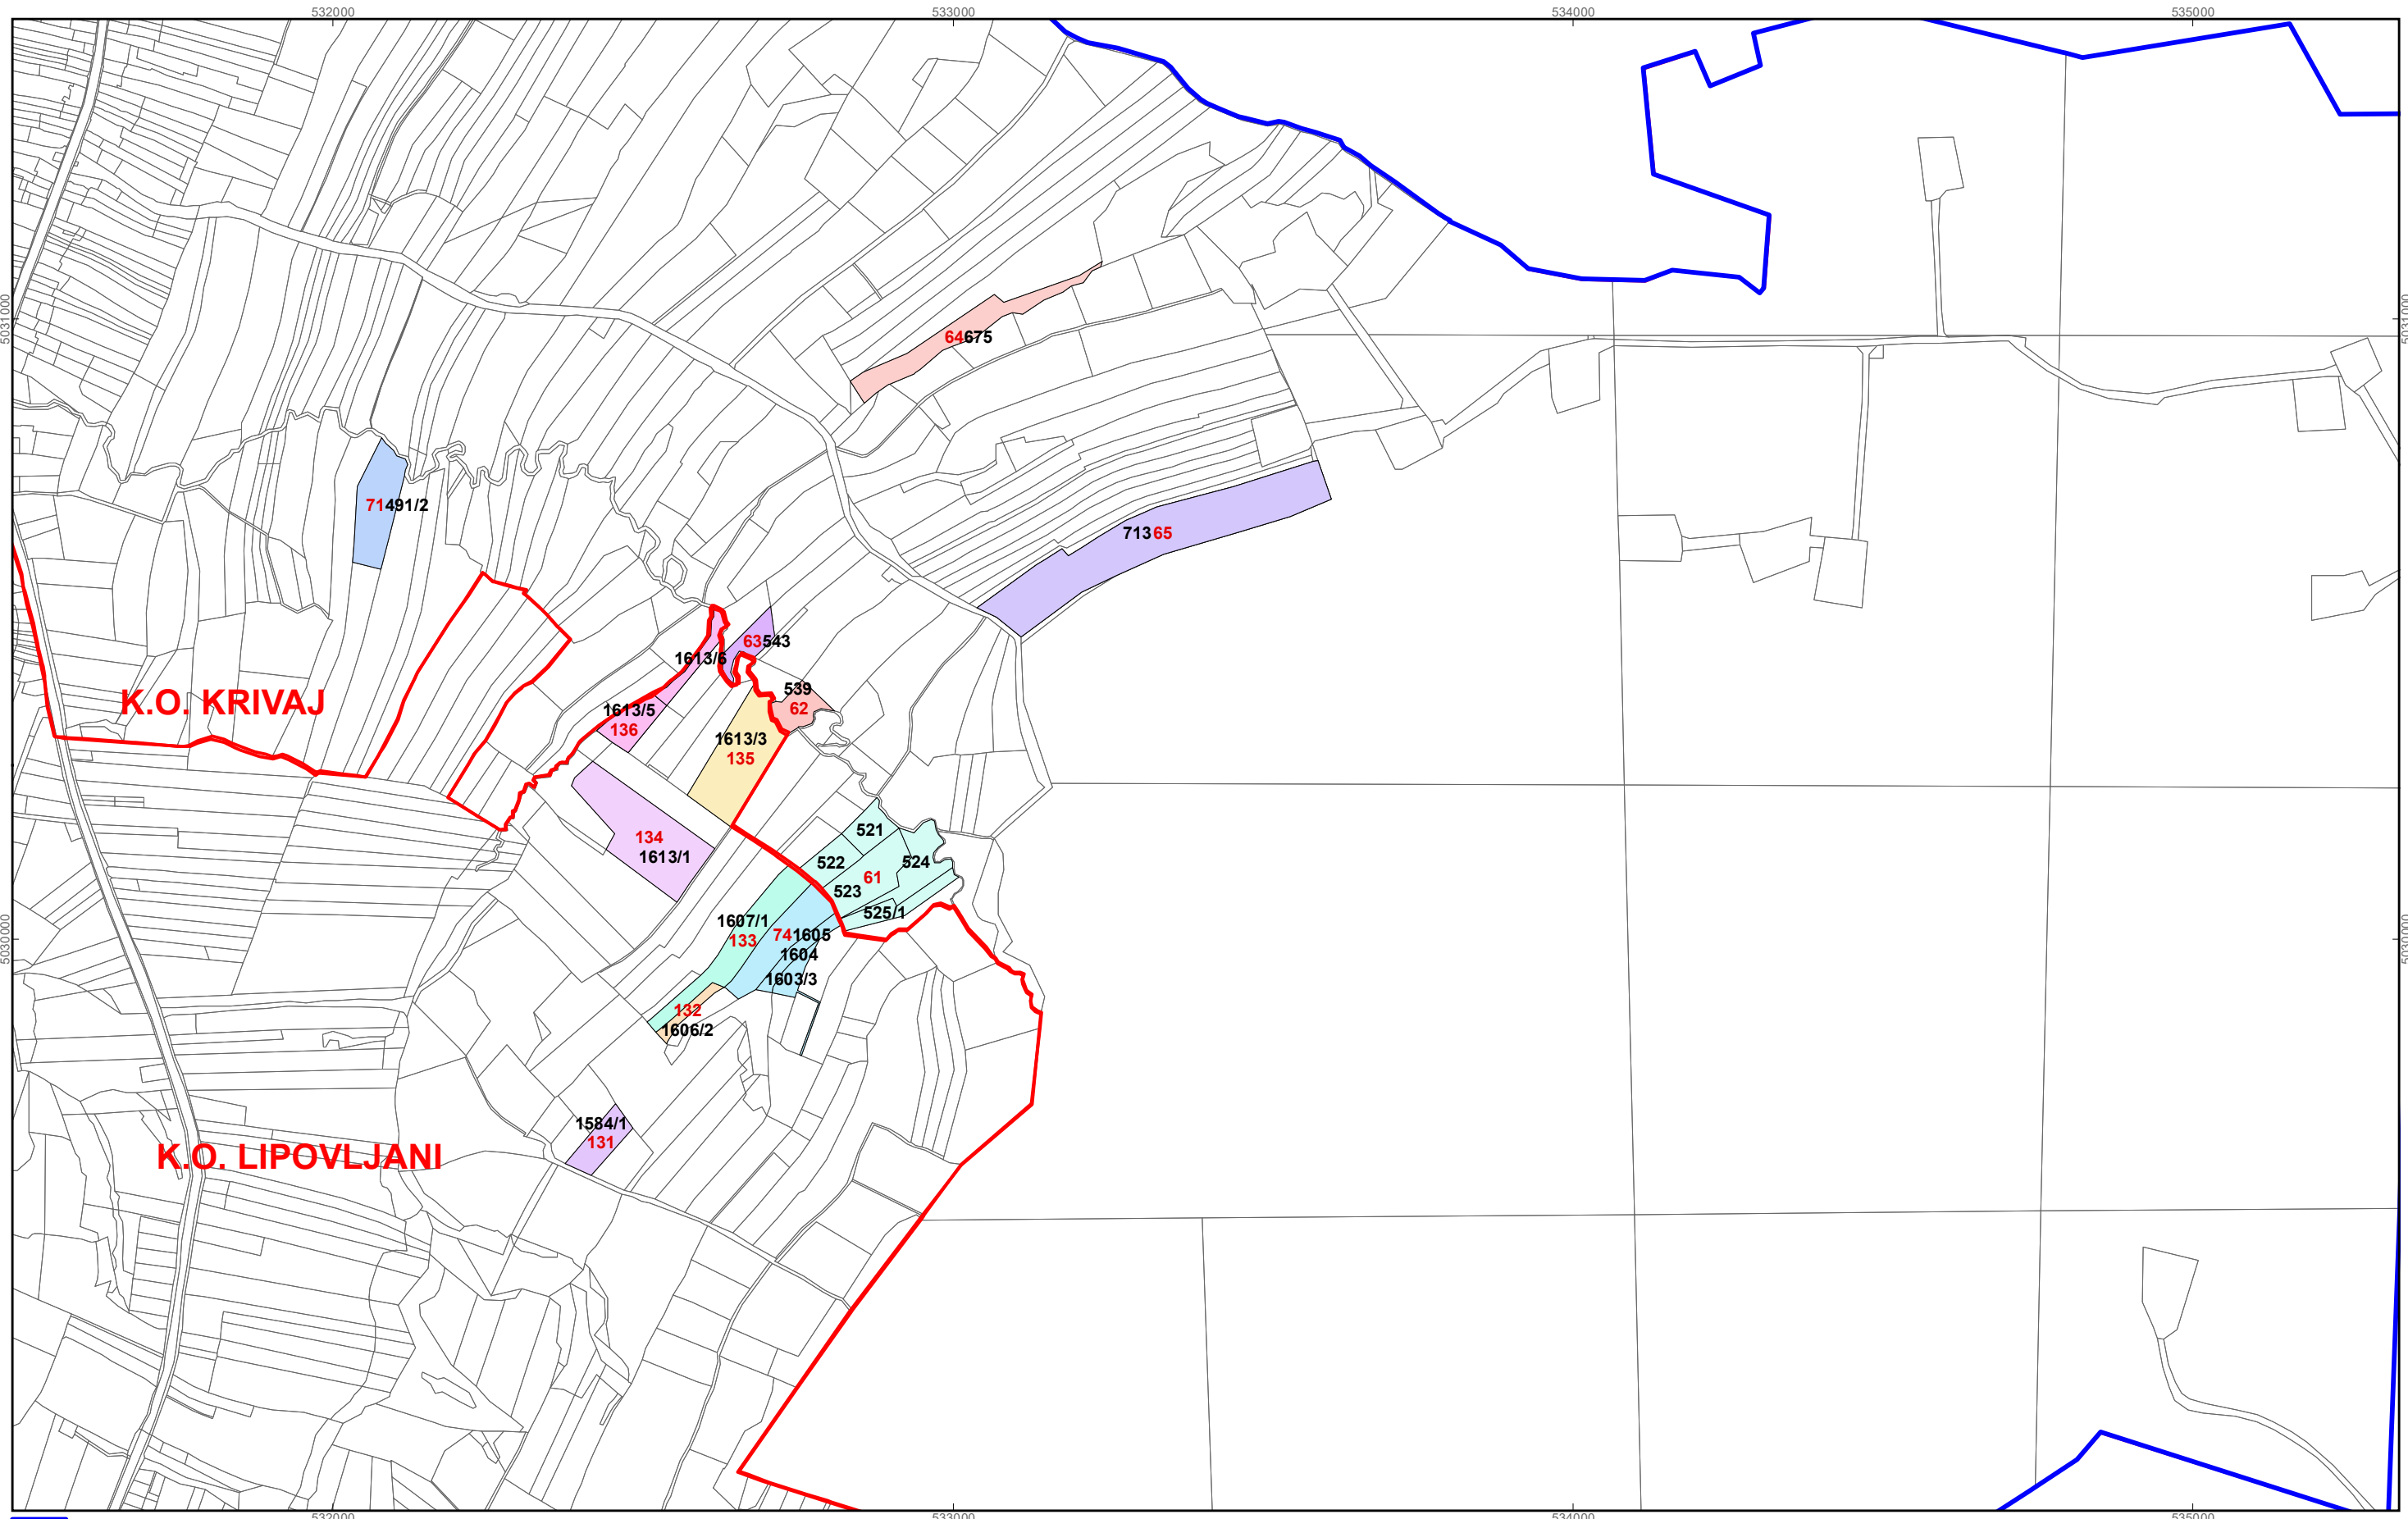

PK-2

kopija katastarskog plana

granica općine
 granice katastarskih općina

M 1:10.000

OPĆINA LIPOVLJANI

PK-3

kopija katastarskog plana

K.O. KRIVAJ

K.O. LIPOVLJANI

K.O. SUBOCKA

731206

1312/24
127

3628
125

-  granica općine
-  granice katastarskih općina

M 1:10.000

OPĆINA LIPOVLJANI

PK-5

kopija katastarskog plana

- granica općine
- granice katastarskih općina

M 1:10.000

OPĆINA LIPOVLJANI

PK-6

kopija katastarskog plana

granica općine
 granice katastarskih općina

M 1:10.000

OPĆINA LIPOVLJANI

PK-7

kopija katastarskog plana

 granica općine
 granice katastarskih općina

M 1:10.000

OPĆINA LIPOVLJANI

PK-8